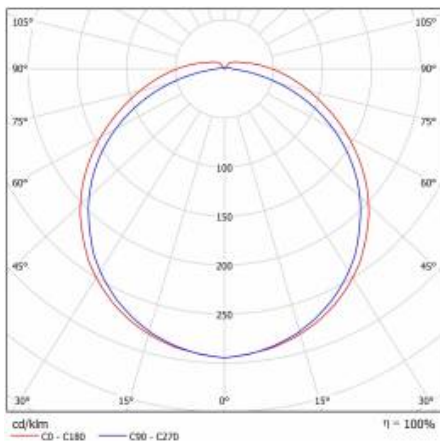

VECTOR 3 MULTI LED 601MM RCR 1700-2750LM PRM MAT IP40 840

PODROBNÁ PRODUKTOVÁ KARTA

TABULKA TECHNICKÝCH PARAMETRŮ

Zdroj světla:	LED modul	Provozní teplota [°C]:	od -20 do +35
Světelná účinnost svítidla [lm/W]:	115	Rozměry jednoho kartonu (V/Š/H) [mm]:	607/128/64
Energetická třída:	A+	Čistá hmotnost [kg]:	1
Třída ochrany:	I	Záruka [roky]:	5
Teplota barvy [K]:	4000	Index:	661945
Index podání barev (Ra):	>80	EAN:	5905963661945
SDCM:	≤ 3	Typ kategorie:	paprsky
Účinnost:	0.91	Kategorie použití:	objekty handlowe, placówki oświetlone
Úhel osvětlení [°]:	120	Výkon zdroje 0min [W]:	13
Materiál difuzoru:	PC	Světelný tok svítidla [lm] - rozsah:	1700/2100/2450/2750
Typ difuzoru:	PRM MAT	Jmenovitý výkon [W] - rozsah:	13/17/20/24
Materiál karoserie:	práškové lakovaný ocelový plech	Rádiový detektor pohybu:	ano
Barva těla:	bílý	Životnost LED L70B50 [h]:	103000
Rozměry (V/Š/H/V) [mm]:	601/61/125	Životnost LED L80B20 [h]:	65000
Instalační rozměry [mm]:	520	Životnost LED L90B10 [h]:	32000
Odolnost proti nárazu:	IK07	Manuál:	Download PDF
Stupeň těsnosti:	IP40	Certifikát CE:	331/2023
Montážní verze:	povrchová montáž	Atest PZH:	B-BK-60212-0019/20

SVĚTELNÁ KŘIVKA

Datum vytvoření karty: 06 červenec 2023

Výrobce si vyhrazuje právo na změny v průběhu zdokonalování výrobku a na konstrukční změny nebo modernizaci prezentovaného výrobku. Svítidlo splňuje požadavky směrnice EU ROHS 2001/65/EU. Produktový list není obchodní nabídkou. *Tolerance parametrů je +/- 10%.

Tento produkt podléhá pravidlům recyklace elektrické a elektronické zařízení

Certifikát CE - č.: 331/2023

Lena Lighting S.A.
ul. Kórnicka 52, 63-000 Środa Wielkopolska
tel. +48 61 28 60 333 (Pn-Pt, 8-16), e-mail: hello@lenalighting.pl, www.lenalighting.pl

Boční 2/2