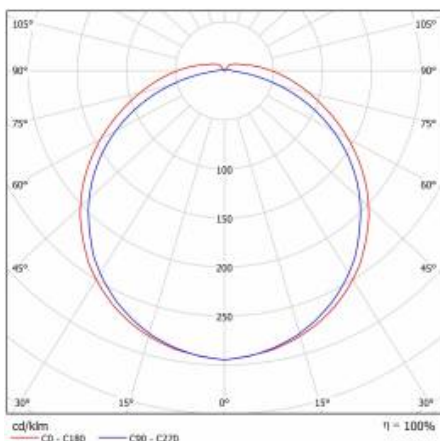

VECTOR 3 MULTI LED 601MM 1700-2750LM PRM MAT IP40 840

PODROBNÁ PRODUKTOVÁ KARTA

TABULKA TECHNICKÝCH PARAMETRŮ

Zdroj světla:	LED modul	Provozní teplota [°C]:	od -20 do +35
Světelná účinnost svítidla [lm/W]:	115	Rozměry jednoho kartonu (V/Š/H) [mm]:	607/128/64
Energetická třída:	A+	Čistá hmotnost [kg]:	0.900
Třída ochrany:	I	Záruka [roky]:	5
Teplota barvy [K]:	4000	Index:	661891
Index podání barev (Ra) >:	80	EAN:	5905963661891
SDCM:	3	Typ kategorie:	paprsky
Účinnost:	0.91	Kategorie použití:	osvětlení edukacyjne, osvětlení sklepowe
Úhel osvětlení [°]:	120	Výkon zdroje 0min [W]:	13
Materiál difuzoru:	PC	Světelný tok svítidla [lm] - rozsah:	1700/2100/2450/2750
Typ difuzoru:	PRM MAT	Jmenovitý výkon [W] - rozsah:	13/17/20/24
Materiál karoserie:	práškové lakovaný ocelový plech	Životnost LED L70B50 [h]:	103000
Barva těla:	bílý	Životnost LED L80B10 [h]:	65000
Rozměry (V/Š/H/V) [mm]:	601/61/125	Životnost LED L90B10 [h] [h]:	32000
Instalační rozměry [mm]:	520	Manuál:	Download PDF
Odolnost proti nárazu:	IK07	Certifikát CE:	331/2023
Stupeň těsnosti:	IP40	Atest PZH:	B-BK-60212-0019/20
Montážní verze:	povrchová montáž	Plik LDT:	Download

SVĚTELNÁ KŘIVKA

Datum vytvoření karty: 03 leden 2025

Výrobce si vyhrazuje právo na změny v průběhu zdokonalování výrobku a na konstrukční změny nebo modernizaci prezentovaného výrobku. Svítidlo splňuje požadavky směrnice EU ROHS 2001/65/EU. Produktový list není obchodní nabídkou. *Tolerance parametrů je +/- 10%.

Tento produkt podléhá pravidlům recyklace elektrické a elektronické zařízení

Certifikát CE - č.: 331/2023

Lena Lighting S.A.
ul. Kórnicka 52, 63-000 Środa Wielkopolska
tel. +48 61 28 60 333 (Pn-Pt, 8-16), e-mail: hello@lenalighting.pl, www.lenalighting.pl