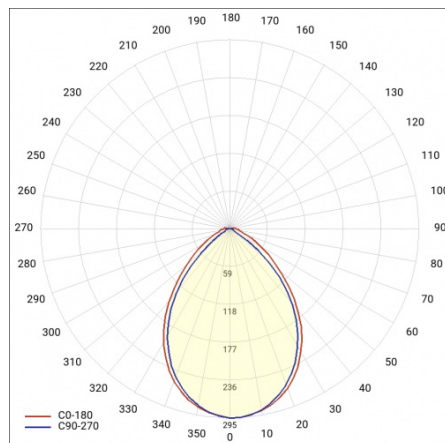

VECTOR 3 MULTI LED 1441MM 4200-6900LM PRM MAT IP40 840

PODROBNÁ PRODUKTOVÁ KARTA

TABULKA TECHNICKÝCH PARAMETRŮ

Zdroj světla:	LED modul	Odolnost proti nárazu:	IK07
Jmenovitý výkon [W] - rozsah:	34/42/51/59	Stupeň těsnosti:	IP40
Teplota barvy [K]:	4000	Montážní verze:	povrchová montáž
Světelná účinnost svítidla [lm/W]:	115	Provozní teplota [°C]:	od -20 do +35
Světelný tok svítidla [lm] - rozsah:	4200/5150/6000/6900	Rozměry jednoho kartonu (V/Š/H) [mm]:	1467/138/64
Energetická třída:	A+	Čistá hmotnost [kg]:	2.100
Typ difuzoru:	PRM MAT	Záruka [roky]:	5
Třída ochrany:	I	Index:	661914
Index podání barev (Ra):	>80	EAN:	5905963661914
Rozměry (V/Š/H/V) [mm]:	1441/126/60	Typ kategorie:	paprsky
SDCM:	≤ 3	Kategorie použití:	objekty handlowe, placówki oświetly
Účinník:	0.91	Výkon zdroje 0min [W]:	33
Úhel osvětlení [°]:	120	Životnost LED L70B50 [h]:	103000
Materiál difuzoru:	PC	Životnost LED L80B20 [h]:	65000
Materiál karoserie:	práškově lakovaný ocelový plech	Životnost LED L90B10 [h]:	32000
Barva těla:	bílý	Manuál:	Download PDF
Instalační rozměry [mm]:	1330	Certifikát CE:	331/2023
		Atest PZH:	B-BK-60212-0019/20
		Plik LDT:	Download

SVĚTELNÁ KŘIVKA

Datum vytvoření karty: 03 leden 2025

Výrobce si vyhrazuje právo na změny v průběhu zdokonalování výrobku a na konstrukční změny nebo modernizaci prezentovaného výrobku. Svítidlo splňuje požadavky směrnice EU ROHS 2001/65/EU. Produktový list není obchodní nabídkou. *Tolerance parametrů je +/- 10%.

Tento produkt podléhá pravidlům recyklace elektrické a elektronické zařízení

Certifikát CE - č.: 331/2023

Lena Lighting S.A.
ul. Kórnicka 52, 63-000 Środa Wielkopolska
tel. +48 61 28 60 333 (Pn-Pt, 8-16), e-mail: hello@lenalighting.pl, www.lenalighting.pl