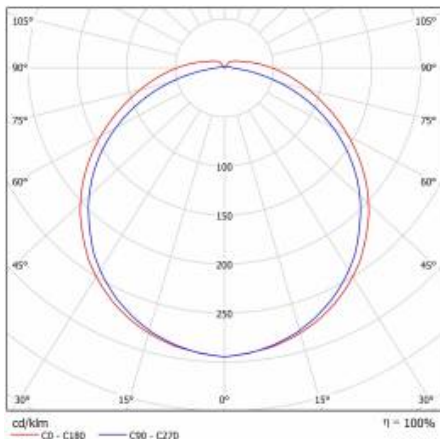

VECTOR 3 MULTI LED 1441MM 4200-6900LM PRM MAT IP40 840

PODROBNÁ PRODUKTOVÁ KARTA

TABULKA TECHNICKÝCH PARAMETRŮ

Zdroj světla:	LED modul	Provozní teplota [°C]:	od -20 do +35
Světelná účinnost svítidla [lm/W]:	115	Rozměry jednoho kartonu (V/Š/H) [mm]:	1467/138/64
Energetická třída:	A+	Čistá hmotnost [kg]:	2.100
Třída ochrany:	I	Záruka [roky]:	5
Teplota barvy [K]:	4000	Index:	661914
Index podání barev (Ra):	>80	EAN:	5905963661914
SDCM:	≤ 3	Typ kategorie:	paprsky
Účinnost:	0.91	Kategorie použití:	objekty handlowe, placówki oświaty
Úhel osvětlení [°]:	120	Výkon zdroje 0min [W]:	33
Materiál difuzoru:	PC	Světelný tok svítidla [lm] - rozsah:	4200/5150/6000/6900
Typ difuzoru:	PRM MAT	Jmenovitý výkon [W] - rozsah:	34/42/51/59
Materiál karoserie:	práškové lakovaný ocelový plech	Životnost LED L70B50 [h]:	103000
Barva těla:	bílý	Životnost LED L80B20 [h]:	65000
Rozměry (V/Š/H/V) [mm]:	1441/126/60	Životnost LED L90B10 [h] [h]:	32000
Instalační rozměry [mm]:	1330	Manuál:	Download PDF
Odolnost proti nárazu:	IK07	Certifikát CE:	331/2023
Stupeň těsnosti:	IP40	Atest PZH:	B-BK-60212-0019/20
Montážní verze:	povrchová montáž		

SVĚTELNÁ KŘIVKA

Datum vytvoření karty: 06 červenec 2023

Výrobce si vyhrazuje právo na změny v průběhu zdokonalování výrobku a na konstrukční změny nebo modernizaci prezentovaného výrobku. Svítidlo splňuje požadavky směrnice EU ROHS 2001/65/EU. Produktový list není obchodní nabídkou. *Tolerance parametrů je +/- 10%.

Tento produkt podléhá pravidlům recyklace elektrické a elektronické zařízení

Certifikát CE - č.: 331/2023

Lena Lighting S.A.
ul. Kórnicka 52, 63-000 Środa Wielkopolska
tel. +48 61 28 60 333 (Pn-Pt, 8-16), e-mail: hello@lenalighting.pl, www.lenalighting.pl