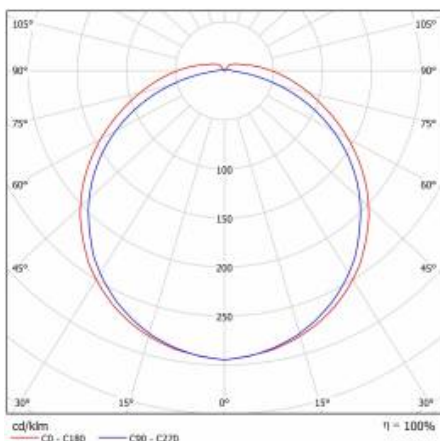

VECTOR 3 MULTI LED 1161MM 3350-5700LM PRM MAT IP40 840

PODROBNÁ PRODUKTOVÁ KARTA

TABULKA TECHNICKÝCH PARAMETRŮ

Zdroj světla:	LED modul	Provozní teplota [°C]:	od -20 do +35
Světelná účinnost svítidla [lm/W]:	115	Rozměry jednoho kartonu (V/Š/H) [mm]:	1168/128/64
Energetická třída:	A+	Čistá hmotnost [kg]:	1.700
Třída ochrany:	I	Záruka [roky]:	5
Teplota barvy [K]:	4000	Index:	661907
Index podání barev (Ra) >:	80	EAN:	5905963661907
SDCM:	3	Typ kategorie:	paprsky
Účinnost:	0.91	Kategorie použití:	osvětlení edukacyjne, osvětlení sklepowe
Úhel osvětlení [°]:	120	Výkon zdroje 0min [W]:	26
Materiál difuzoru:	PC	Světelný tok svítidla [lm] - rozsah:	3350/4150/4900/5700
Typ difuzoru:	PRM MAT	Jmenovitý výkon [W] - rozsah:	26/34/40/48
Materiál karoserie:	práškové lakovaný ocelový plech	Životnost LED L70B50 [h]:	103000
Barva těla:	bílý	Životnost LED L80B10 [h]:	65000
Rozměry (V/Š/H/V) [mm]:	1161/61/125	Životnost LED L90B10 [h] [h]:	32000
Instalační rozměry [mm]:	1060	Manuál:	Download PDF
Odolnost proti nárazu:	IK07	Certifikát CE:	331/2023
Stupeň těsnosti:	IP40	Atest PZH:	B-BK-60212-0019/20
Montážní verze:	povrchová montáž	Plik LDT:	Download

SVĚTELNÁ KŘIVKA

Datum vytvoření karty: 03 leden 2025

Výrobce si vyhrazuje právo na změny v průběhu zdokonalování výrobku a na konstrukční změny nebo modernizaci prezentovaného výrobku. Svítidlo splňuje požadavky směrnice EU ROHS 2001/65/EU. Produktový list není obchodní nabídkou. *Tolerance parametrů je +/- 10%.

Tento produkt podléhá pravidlům recyklace elektrické a elektronické zařízení

Certifikát CE - č.: 331/2023

Lena Lighting S.A.
ul. Kórnicka 52, 63-000 Środa Wielkopolska
tel. +48 61 28 60 333 (Pn-Pt, 8-16), e-mail: hello@lenalighting.pl, www.lenalighting.pl