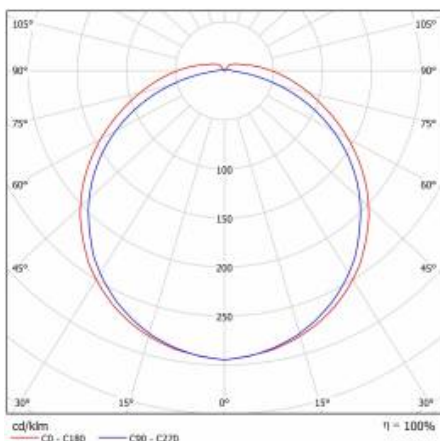

VECTOR 3 MULTI LED 1161MM AW3H AT 3350-5700LM PRM MAT IP40 840

PODROBNÁ PRODUKTOVÁ KARTA

TABULKA TECHNICKÝCH PARAMETRŮ

Zdroj světla:	LED modul	Provozní teplota [°C]:	od -20 do +35
Světelná účinnost svítidla [lm/W]:	115	Nouzový modul - provozní doba [h]:	3
Energetická třída:	A+	Rozměry jednoho kartonu (V/Š/H) [mm]:	1168/128/64
Třída ochrany:	I	Čistá hmotnost [kg]:	2
Teplota barvy [K]:	4000	Záruka [roky]:	2 / 0.5 (baterie)
Index podání barev (Ra) >:	80	Index:	661976
SDCM:	3	EAN:	5905963661976
Účinník:	0.91	Typ kategorie:	paprsky
Úhel osvětlení [°]:	120	Kategorie použití:	osvětlení edukacyjne, osvětlení sklepowe
Materiál difuzoru:	PC	Výkon zdroje Omin [W]:	26
Typ difuzoru:	PRM MAT	Světelný tok svítidla [lm] - rozsah:	3350/4150/4900/5700
Materiál karoserie:	práškové lakovaný ocelový plech	Jmenovitý výkon [W] - rozsah:	26/34/40/48
Barva těla:	bílý	Životnost LED L70B50 [h]:	103000
Rozměry (V/Š/H/V) [mm]:	1161/61/125	Životnost LED L80B10 [h]:	65000
Instalační rozměry [mm]:	1060	Životnost LED L90B10 [h]:	32000
Odolnost proti nárazu:	IK07	Manuál:	Download PDF
Stupeň těsnosti:	IP40	Certifikát CE:	331/2023
Montážní verze:	povrchová montáž	Atest PZH:	B-BK-60212-0019/20

SVĚTELNÁ KŘIVKA

Datum vytvoření karty: 03 leden 2025

Výrobce si vyhrazuje právo na změny v průběhu zdokonalování výrobku a na konstrukční změny nebo modernizaci prezentovaného výrobku. Svítidlo splňuje požadavky směrnice EU ROHS 2001/65/EU. Produktový list není obchodní nabídkou. *Tolerance parametrů je +/- 10%.

Tento produkt podléhá pravidlům recyklace elektrické a elektronické zařízení

Certifikát CE - č.: 331/2023

Lena Lighting S.A.
ul. Kórnicka 52, 63-000 Środa Wielkopolska
tel. +48 61 28 60 333 (Pn-Pt, 8-16), e-mail: hello@lenalighting.pl, www.lenalighting.pl