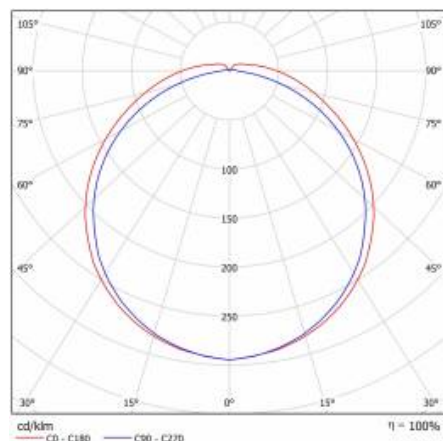

VECTOR 3 MULTI LED 1161MM AW3H AT 3350-5700LM PRM MAT IP40 840

PODROBNÁ PRODUKTOVÁ KARTA

TABULKA TECHNICKÝCH PARAMETRŮ

Zdroj světla:	LED modul	Provozní teplota [°C]:	od -20 do +35
Světelná účinnost svítidla [lm/W]:	115	Nouzový modul - provozní doba [h]:	3
Energetická třída:	A+	Rozměry jednoho kartonu (V/Š/H) [mm]:	1168/128/64
Třída ochrany:	I	Čistá hmotnost [kg]:	2
Teplota barvy [K]:	4000	Záruka [roky]:	2 / 0.5 (baterie)
Index podání barev (Ra):	>80	Index:	661976
SDCM:	≤ 3	EAN:	5905963661976
Účinník:	0.91	Typ kategorie:	paprsky
Úhel osvětlení [°]:	120	Kategorie použití:	objekty handlowe, placówki oświetlone
Materiál difuzoru:	PC	Výkon zdroje Omin [W]:	26
Typ difuzoru:	PRM MAT	Světelný tok svítidla [lm] - rozsah:	3350/4150/4900/5700
Materiál karoserie:	práškové lakovaný ocelový plech	Jmenovitý výkon [W] - rozsah:	26/34/40/48
Barva těla:	bílý	Životnost LED L70B50 [h]:	103000
Rozměry (V/Š/H/V) [mm]:	1161/61/125	Životnost LED L80B20 [h]:	65000
Instalační rozměry [mm]:	1060	Životnost LED L90B10 [h]:	32000
Odolnost proti nárazu:	IK07	Manuál:	Download PDF
Stupeň těsnosti:	IP40	Certifikát CE:	331/2023
Montážní verze:	povrchová montáž	Atest PZH:	B-BK-60212-0019/20

SVĚTELNÁ KŘIVKA

Datum vytvoření karty: 06 červenec 2023

Výrobce si vyhrazuje právo na změny v průběhu zdokonalování výrobku a na konstrukční změny nebo modernizaci prezentovaného výrobku. Svítidlo splňuje požadavky směrnice EU ROHS 2001/65/EU. Produktový list není obchodní nabídkou. *Tolerance parametrů je +/- 10%.

Tento produkt podléhá pravidlům recyklace elektrické a elektronické zařízení

Certifikát CE - č.: 331/2023

Lena Lighting S.A.
ul. Kórnicka 52, 63-000 Środa Wielkopolska
tel. +48 61 28 60 333 (Pn-Pt, 8-16), e-mail: hello@lenalighting.pl, www.lenalighting.pl