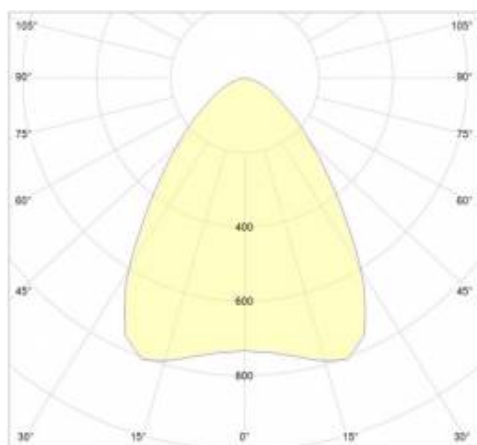

OCULUS LED 18300LM 857 IP66 I KL. 75D SP10KV 104W

PODROBNÁ PRODUKTOVÁ KARTA

TABULKA TECHNICKÝCH PARAMETRŮ

Index:	977015	Barva těla:	šedá
EAN:	5905963977015	Rozměry (V/Š/H/V) [mm]:	125/371
Zdroj světla:	LED modul	Odolnost proti nárazu:	IK09
Nominální výkon [W]:	104	Stupeň těsnosti:	IP66
Jmenovitý výkon svítidla [W]:	109.40	Montážní verze:	závěsné
Jmenovité napájecí napětí [V]:	220-240	Provozní teplota [°C]:	od -25 do +60
Frekvence [Hz]:	50-60	Délka vodiče [m]:	0.30
Světelný tok svítidla [lm]:	18300	Rozměry jednoho kartonu (V/Š/H) [mm]:	135/372/372
Světelná účinnost svítidla [lm/W]:	167	Čistá hmotnost [kg]:	3.420
Energetická třída:	B	Typ kategorie:	high-bay i low-bay
Třída ochrany:	I	Rozsah napětí AC [V]:	198 - 264
Teplota barvy [K]:	5700	Rozsah napětí DC[V]:	176 - 280
Index podání barev (Ra):	>80	Životnost LED L70B50 [h]:	196000
SDCM:	≤ 3	Životnost LED L80B20 [h]:	123000
Účinník:	0.98	Životnost LED L90B10 [h] [h]:	60000
Úhel osvětlení [°]:	75	Počet doplňkových jednotek:	1
Přepětová ochrana [kV]:	10	Záruka [roky]:	5
Materiál difuzoru:	PC	Certifikace ENEC:	PL BBJ/005/2021/M1
Barva difuzoru:	průhledný	Certifikát CE:	153/2023
Materiál optiky:	PC	Atest PZH:	B-BK-60212-0481/21
Optika:	lineární čočka	HACCP:	852/2004
Materiál karoserie:	práškově lakovaný hliník	Manuál:	Download PDF

SVĚTELNÁ KŘIVKA