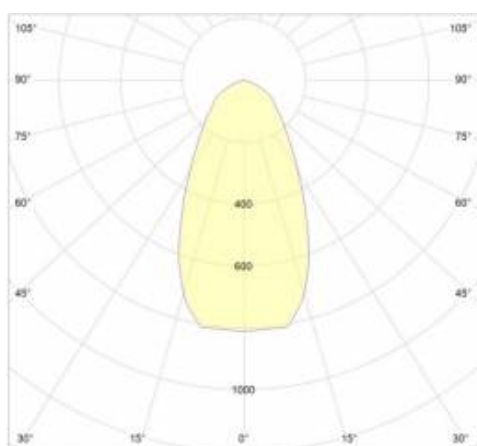

PODROBNÁ PRODUKTOVÁ KARTA

TABULKA TECHNICKÝCH PARAMETRŮ

Index:	963209	Odolnost proti nárazu:	IK09
EAN:	5905963963209	Stupeň těsnosti:	IP66
Zdroj světla:	LED modul	Montážní verze:	závěsné
Nominální výkon [W]:	72	Provozní teplota [°C]:	od -20 do +60
Jmenovitý výkon svítidla [W]:	76	DIMM DALI:	ano
Jmenovité napájecí napětí [V]:	220-240	Délka vodiče [m]:	0.30
Frekvence [Hz]:	50-60	Rozměry jednoho kartonu (V/Š/H) [mm]:	135/372/372
Světelný tok svítidla [lm]:	12850	Čistá hmotnost [kg]:	3.340
Světelná účinnost svítidla [lm/W]:	170	Typ kategorie:	high-bay i low-bay
Energetická třída:	B	Rozsah napětí AC [V]:	198 - 264
Třída ochrany:	I	Rozsah napětí DC[V]:	176 - 280
Teplota barvy [K]:	4000	Životnost LED L70B50 [h]:	196000
Index podání barev (Ra):	>80	Životnost LED L80B20 [h]:	123000
SDCM:	≤ 3	Životnost LED L90B10 [h] [h]:	60000
Účinník:	0.98	Fotobiologická bezpečnost:	riziková skupina 1 (nízké riziko)
Úhel osvětlení [°]:	55	Třída ETIM:	EC001716
Přepětová ochrana [kV]:	10	Počet doplňkových jednotek:	1
Materiál difuzoru:	PC	Záruka [roky]:	5
Barva difuzoru:	průhledný	Certifikace ENEC:	PL BBJ/005/2021/M1
Materiál optiky:	PC	Certifikát CE:	153/2023
Optika:	lineární čočka	Atest PZH:	B-BK-60212-0481/21
Materiál karoserie:	práškově lakovaný hliník	HACCP:	852/2004
Barva těla:	šedá	Manuál:	Download PDF
Rozměry (V/Š/H/V) [mm]:	125/371		

SVĚTELNÁ KŘIVKA