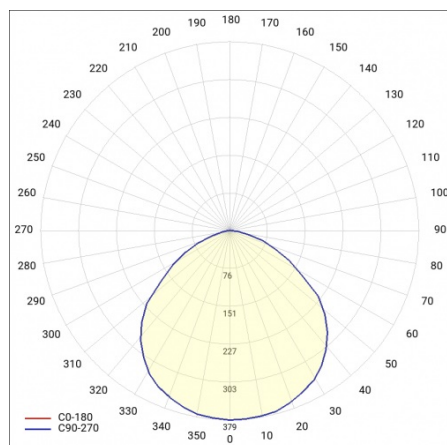

OCULUS LED 22700LM 840 IP65 I KL. 105D SP10KV 126W

PODROBNÁ PRODUKTOVÁ KARTA

TABULKA TECHNICKÝCH PARAMETRŮ

Nominální výkon [W]:	126
Index:	964039
Teplota barvy [K]:	4000
EAN:	5905963964039
Světelný tok svítidla [lm]:	22700
Zdroj světla:	LED modul
Materiál difuzoru:	PC
Jmenovitý výkon svítidla [W]:	132.20
Úhel osvětlení [°]:	105
Jmenovité napájecí napětí [V]:	220-240
Frekvence [Hz]:	50-60
Provozní teplota [°C]:	od -25 do +60
Světelná účinnost svítidla [lm/W]:	172
Energetická třída:	B
Třída ochrany:	I
Index podání barev (Ra):	>80
SDCM:	≤ 3
Účinek:	0.99
Přepětová ochrana [kV]:	4
Typ difuzoru:	průhledný
Barva difuzoru:	průhledný
Materiál karoserie:	práškově lakovaný hliník
Barva těla:	šedá

Rozměry (V/Š/H/V) [mm]:	125/371
Odolnost proti nárazu:	IK09
Stupeň těsnosti:	IP66
Montážní verze:	závěsné
Délka vodiče [m]:	0.30
Rozměry jednoho kartonu (V/Š/H) [mm]:	135/372/372
Čistá hmotnost [kg]:	3.420
Typ kategorie:	high-bay i low-bay
Rozsah napětí AC [V]:	198 - 264
Rozsah napětí DC[V]:	176 - 280
Životnost LED L70B50 [h]:	196000
Životnost LED L80B20 [h]:	123000
Životnost LED L90B10 [h] [h]:	60000
Fotobiologická bezpečnost:	riziková skupina 1 (nízké riziko)
Třída ETIM:	EC001716
Počet doplňkových jednotek:	1
Záruka [roky]:	5
Certifikace ENEC:	PL BBJ/005/2021/M1
Certifikát CE:	153/2023
Atest PZH:	B-BK-60212-0481/21
HACCP:	852/2004
Manuál:	Download PDF
Plík LDT:	Download

SVĚTELNÁ KŘIVKA