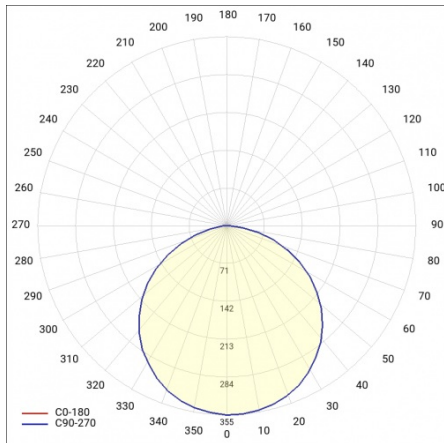

MADERA 3 LED 620X620MM 5100LM 840 IP44 OPAL SZARY (41W)

PODROBNÁ PRODUKTOVÁ KARTA

TABULKA TECHNICKÝCH PARAMETRŮ

Nominální výkon [W]:	41	Materiál difuzoru:	PS
Index:	497346	Materiál karoserie:	práškově lakovaný ocelový plech
Teplota barvy [K]:	4000	Instalační rozměry [mm]:	535/495
EAN:	5905963497346	Stupeň těsnosti:	IP44
Světelný tok svítidla [lm]:	5100	Montážní verze:	povrchová montáž
Zdroj světla:	LED modul	Čistá hmotnost [kg]:	6.600
Typ difuzoru:	OPÁL	Záruka [roky]:	5
Jmenovitý výkon svítidla [W]:	43.70	Certifikát CE:	254/2023
Barva těla:	šedá	Typ kategorie:	rastry
Jmenovité napájecí napětí [V]:	220-240	Rozsah napětí AC [V]:	198-264
Rozměry (V/Š/H/V) [mm]:	620/620/68	Rozsah napětí DC[V]:	N.D.
Frekvence [Hz]:	50-60	Životnost LED L70B50 [h]:	95000
Energetická třída:	D	Životnost LED L80B20 [h]:	60000
Světelná účinnost svítidla [lm/W]:	118	Životnost LED L90B10 [h] [h]:	29000
Třída ochrany:	I	Typ vyzářování:	Lambertian
Index podání barev (Ra):	>80	Fotobiologická bezpečnost:	riziková skupina 1 (nízké riziko)
Účinnost:	0.93	Manuál:	Download PDF
		Plik LDT:	Download

SVĚTELNÁ KŘIVKA

Datum vytvoření karty: 03 leden 2025

Výrobce si vyhrazuje právo na změny v průběhu zdokonalování výrobku a na konstrukční změny nebo modernizaci prezentovaného výrobku. Svítidlo splňuje požadavky směrnice EU ROHS 2001/65/EU. Produktový list není obchodní nabídkou. *Tolerance parametrů je +/- 10%.

Tento produkt podléhá pravidlům recyklace elektrické a elektronické zařízení

Certifikát CE - č.: 254/2023

Lena Lighting S.A.
ul. Kórnicka 52, 63-000 Środa Wielkopolska
tel. +48 61 28 60 333 (Pn-Pt, 8-16), e-mail: hello@lenalighting.pl, www.lenalighting.pl