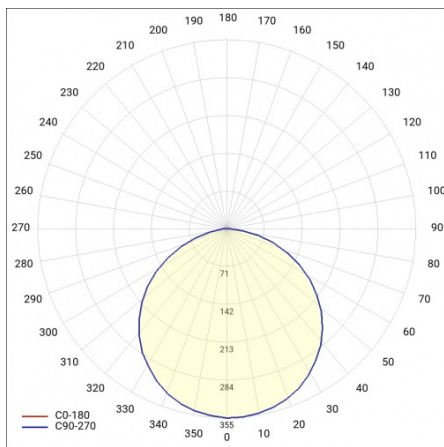

MADERA 3 LED 620X620MM 4250LM 840 IP44 OPAL SZARY (34W)

PODROBNÁ PRODUKTOVÁ KARTA

TABULKA TECHNICKÝCH PARAMETRŮ

Nominální výkon [W]:	34	Materiál difuzoru:	PS
Index:	497322	Materiál karoserie:	práškově lakovaný ocelový plech
Teplota barvy [K]:	4000	Instalační rozměry [mm]:	535/495
EAN:	5905963497322	Stupeň těsnosti:	IP44
Světelný tok svítidla [lm]:	4250	Montážní verze:	povrchová montáž
Zdroj světla:	LED modul	Čistá hmotnost [kg]:	6.600
Typ difuzoru:	OPÁL	Záruka [roky]:	5
Jmenovitý výkon svítidla [W]:	36	Certifikát CE:	254/2023
Barva těla:	šedá	Typ kategorie:	rastry
Jmenovité napájecí napětí [V]:	220-240	Životnost LED L70B50 [h]:	95000
Rozměry (V/Š/H/V) [mm]:	620/620/68	Životnost LED L80B20 [h]:	60000
Frekvence [Hz]:	50-60	Životnost LED L90B10 [h]:	29000
Energetická třída:	D	Typ vyzařování:	Lambertian
Světelná účinnost svítidla [lm/W]:	120	Fotobiologická bezpečnost:	riziková skupina 1 (nízké riziko)
Třída ochrany:	I	Manuál:	Download PDF
Index podání barev (Ra):	>80	Příloha LDT:	Download

SVĚTELNÁ KŘIVKA

Datum vytvoření karty: 03 leden 2025

Výrobce si vyhrazuje právo na změny v průběhu zdokonalování výrobku a na konstrukční změny nebo modernizaci prezentovaného výrobku. Svítidlo splňuje požadavky směrnice EU ROHS 2001/65/EU. Produktový list není obchodní nabídkou. *Tolerance parametrů je +/- 10%.

Tento produkt podléhá pravidlům recyklace elektrické a elektronické zařízení

Certifikát CE - č.: 254/2023

Lena Lighting S.A.
ul. Kórnicka 52, 63-000 Środa Wielkopolska
tel. +48 61 28 60 333 (Pn-Pt, 8-16), e-mail: hello@lenalighting.pl, www.lenalighting.pl