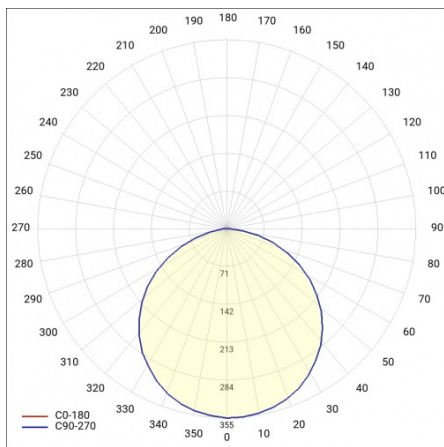

MADERA 3 LED 620X620MM 4250LM 840 IP44 OPAL BIAŁY (34W)

PODROBNÁ PRODUKTOVÁ KARTA

TABULKA TECHNICKÝCH PARAMETRŮ

Nominální výkon [W]:	34	Materiál difuzoru:	PS
Index:	497704	Materiál karoserie:	práškově lakovaný ocelový plech
Teplota barvy [K]:	4000	Instalační rozměry [mm]:	535/495
EAN:	5905963497704	Stupeň těsnosti:	IP44
Světelný tok svítidla [lm]:	4250	Montážní verze:	povrchová montáž
Zdroj světla:	LED modul	Čistá hmotnost [kg]:	6.600
Typ difuzoru:	OPÁL	Záruka [roky]:	5
Jmenovitý výkon svítidla [W]:	36	Certifikát CE:	254/2023
Barva těla:	bílý	Typ kategorie:	rastry
Jmenovité napájecí napětí [V]:	220-240	Životnost LED L70B50 [h]:	95000
Rozměry (V/Š/H/V) [mm]:	620/620/68	Životnost LED L80B20 [h]:	60000
Frekvence [Hz]:	50-60	Životnost LED L90B10 [h]:	29000
Energetická třída:	D	Typ vyzařování:	Lambertian
Světelná účinnost svítidla [lm/W]:	120	Fotobiologická bezpečnost:	riziková skupina 1 (nízké riziko)
Třída ochrany:	I	Manuál:	Download PDF
Index podání barev (Ra):	>80	Plik LDT:	Download

SVĚTELNÁ KŘIVKA

Datum vytvoření karty: 03 leden 2025

Výrobce si vyhrazuje právo na změny v průběhu zdokonalování výrobku a na konstrukční změny nebo modernizaci prezentovaného výrobku. Svítidlo splňuje požadavky směrnice EU ROHS 2001/65/EU. Produktový list není obchodní nabídkou. *Tolerance parametrů je +/- 10%.

Tento produkt podléhá pravidlům recyklace elektrické a elektronické zařízení

Certifikát CE - č.: 254/2023

Lena Lighting S.A.
ul. Kórnicka 52, 63-000 Środa Wielkopolska
tel. +48 61 28 60 333 (Pn-Pt, 8-16), e-mail: hello@lenalighting.pl, www.lenalighting.pl