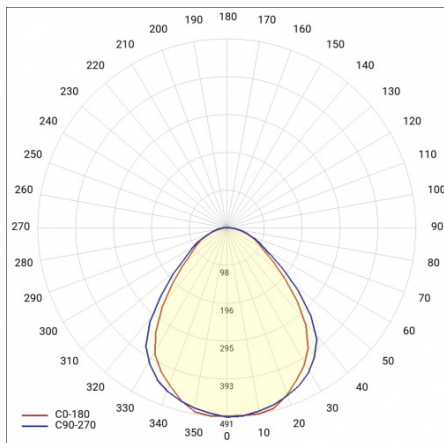

MADERA 3 LED 620X620MM 4150LM 830 IP44 PRM BIAŁY (34W)

PODROBNÁ PRODUKTOVÁ KARTA

TABULKA TECHNICKÝCH PARAMETRŮ

Nominální výkon [W]:	34	Materiál difuzoru:	PS
Index:	497506	Barva difuzoru:	průhledný
Teplota barvy [K]:	3000	Materiál karoserie:	práškově lakovaný ocelový plech
EAN:	5905963497506	Instalační rozměry [mm]:	535/495
Světelný tok svítidla [lm]:	4150	Stupeň těsnosti:	IP44
Zdroj světla:	LED modul	Montážní verze:	povrchová montáž
Typ difuzoru:	PRM	Čistá hmotnost [kg]:	6.600
Jmenovitý výkon svítidla [W]:	36	Záruka [roky]:	5
Barva těla:	bílý	Certifikát CE:	254/2023
Jmenovité napájecí napětí [V]:	220-240	Typ kategorie:	rastry
Rozměry (V/Š/H/V) [mm]:	620/620/68	Životnost LED L70B50 [h]:	95000
Frekvence [Hz]:	50-60	Životnost LED L80B20 [h]:	60000
Energetická třída:	D	Životnost LED L90B10 [h] [h]:	29000
Světelná účinnost svítidla [lm/W]:	118	Typ vyzářování:	Lambertian
Třída ochrany:	I	Fotobiologická bezpečnost:	riziková skupina 1 (nízké riziko)
Index podání barev (Ra):	>80	Manuál:	Download PDF
SDCM:	≤ 3	Přík LDT:	Download

SVĚTELNÁ KŘIVKA

Datum vytvoření karty: 03 leden 2025

Výrobce si vyhrazuje právo na změny v průběhu zdokonalování výrobku a na konstrukční změny nebo modernizaci prezentovaného výrobku. Svítidlo splňuje požadavky směrnice EU ROHS 2001/65/EU. Produktový list není obchodní nabídkou. *Tolerance parametrů je +/- 10%.

Tento produkt podléhá pravidlům recyklace elektrické a elektronické zařízení

Certifikát CE - č.: 254/2023

Lena Lighting S.A.
ul. Kórnicka 52, 63-000 Środa Wielkopolska
tel. +48 61 28 60 333 (Pn-Pt, 8-16), e-mail: hello@lenalighting.pl, www.lenalighting.pl