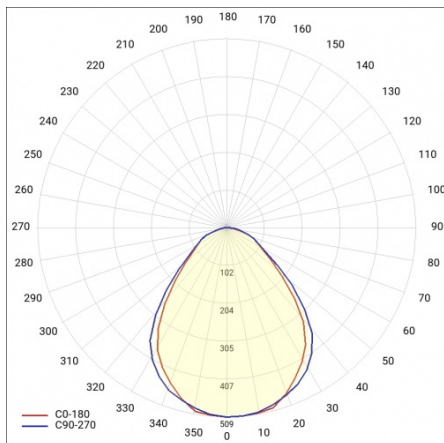

MADERA 3 LED 620X350MM 2600LM 840 IP44 PRM SZARY (21W)

PODROBNÁ PRODUKTOVÁ KARTA

TABULKA TECHNICKÝCH PARAMETRŮ

Nominální výkon [W]:	21	Materiál difuzoru:	PS
Index:	497179	Barva difuzoru:	průhledný
Teplota barvy [K]:	4000	Materiál karoserie:	práškově lakovaný ocelový plech
EAN:	5905963497179	Instalační rozměry [mm]:	265/495
Světelný tok svítidla [lm]:	2600	Stupeň těsnosti:	IP44
Zdroj světla:	LED modul	Montážní verze:	povrchová montáž
Typ difuzoru:	PRM	Čistá hmotnost [kg]:	4.100
Jmenovitý výkon svítidla [W]:	23	Záruka [roky]:	5
Barva těla:	šedá	Certifikát CE:	254/2023
Jmenovité napájecí napětí [V]:	220-240	Typ kategorie:	rastry
Rozměry (V/Š/H/V) [mm]:	620/350/68	Životnost LED L70B50 [h]:	95000
Frekvence [Hz]:	50-60	Životnost LED L80B20 [h]:	60000
Energetická třída:	E	Životnost LED L90B10 [h] [h]:	29000
Světelná účinnost svítidla [lm/W]:	115	Typ vyzářování:	Lambertian
Třída ochrany:	I	Fotobiologická bezpečnost:	riziková skupina 1 (nízké riziko)
Index podání barev (Ra):	>80	Manuál:	Download PDF
		Přík LDT:	Download

SVĚTELNÁ KŘIVKA

Datum vytvoření karty: 03 leden 2025

Výrobce si vyhrazuje právo na změny v průběhu zdokonalování výrobku a na konstrukční změny nebo modernizaci prezentovaného výrobku. Svítidlo splňuje požadavky směrnice EU ROHS 2001/65/EU. Produktový list není obchodní nabídkou. *Tolerance parametrů je +/- 10%.

Tento produkt podléhá pravidlům recyklace elektrické a elektronické zařízení

Certifikát CE - č.: 254/2023

Lena Lighting S.A.
ul. Kórnicka 52, 63-000 Środa Wielkopolska
tel. +48 61 28 60 333 (Pn-Pt, 8-16), e-mail: hello@lenalighting.pl, www.lenalighting.pl