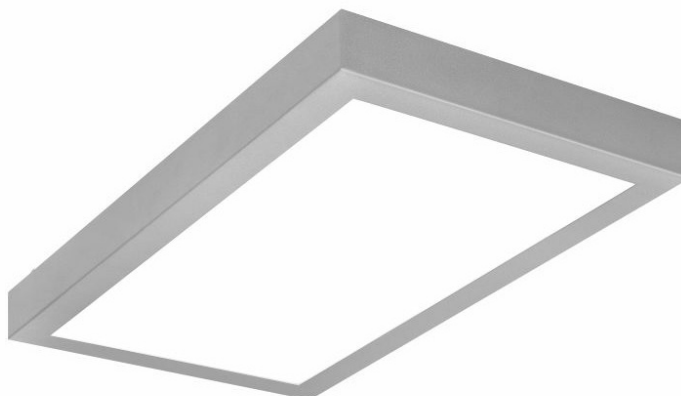

MADERA 3 LED 620X350MM 2600LM 840 IP44 PRM BIAŁY (21W)

PODROBNÁ PRODUKTOVÁ KARTA

TECHNICKÉ PARAMETRY

Index:	497551
Stupeň těsnosti:	IP44
Nominální výkon [W]:	21
Světelný tok svítidla [lm]*:	2600
Index podání barev (Ra):	>80
Energetická třída:	E
Materiál karoserie:	práškově lakovaný ocelový plech
Materiál difuzoru:	PS
Typ difuzoru:	PRM

VLASTNOSTI PRODUKTU

Povrchové, čtvercové svítidlo LED s vysokým světelným tokem, vyrobené z ocelového plechu, práškově lakované šedou barvou; vybavené úsporným světelným zdrojem LED. Difuzor OPAL nebo PRM PMMA zajišťuje rovnoměrné rozložení světla a neoslňuje. Dekorativní svítidlo je k dispozici ve dvou velikostech difuzoru; volitelné vybavení: rádiové čidlo pohybu (RCR).

APLIKACE

Svítidlo pro povrchovou montáž určené pro vnitřní použití v kancelářích nebo společných prostorách. Vhodné jako obecný zdroj světla v reprezentativních místnostech. Dostupná varianta s rádiovým čidlem pohybu (RCR) - obzvláště vhodné pro chodby a užitkové místnosti. Výrobek určený pro povrchovou montáž buď na strop, nebo na stěnu.