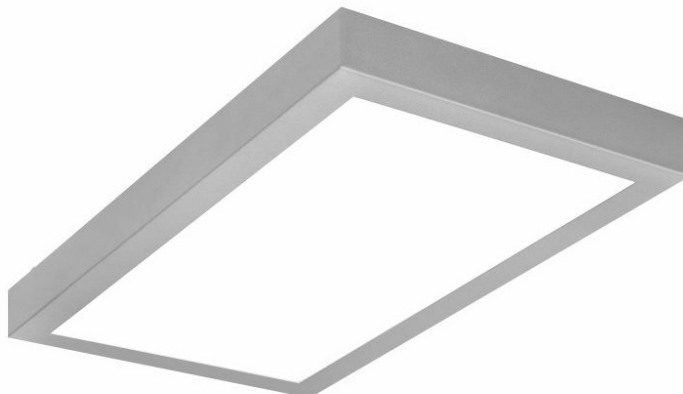

MADERA 3 LED 620X350MM 2550LM 840 IP44 OPAL SZARY (21W)

PODROBNÁ PRODUKTOVÁ KARTA

TECHNICKÉ PARAMETRY

Index:	497360
Stupeň těsnosti:	IP44
Nominální výkon [W]:	21
Světelný tok svítidla [lm]*:	2550
Index podání barev (Ra):	>80
Energetická třída:	E
Materiál karoserie:	práškově lakovaný ocelový plech
Materiál difuzoru:	PS
Typ difuzoru:	OPÁL

VLASTNOSTI PRODUKTU

Povrchové, čtvercové svítidlo LED s vysokým světelným tokem, vyrobené z ocelového plechu, práškově lakované šedou barvou; vybavené úsporným světelným zdrojem LED. Difuzor OPAL nebo PRM PMMA zajišťuje rovnoměrné rozložení světla a neoslňuje. Dekorativní svítidlo je k dispozici ve dvou velikostech difuzoru; volitelné vybavení: rádiové čidlo pohybu (RCR).

APLIKACE

Svítidlo pro povrchovou montáž určené pro vnitřní použití v kancelářích nebo společných prostorách. Vhodné jako obecný zdroj světla v reprezentativních místnostech. Dostupná varianta s rádiovým čidlem pohybu (RCR) - obzvláště vhodné pro chodby a užitkové místnosti. Výrobek určený pro povrchovou montáž buď na strop, nebo na stěnu.