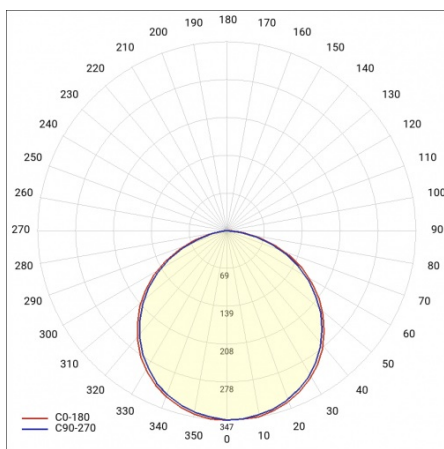

MADERA 3 LED 620X350MM 2550LM 840 IP44 OPAL SZARY (21W)

PODROBNÁ PRODUKTOVÁ KARTA

TABULKA TECHNICKÝCH PARAMETRŮ

Nominální výkon [W]:	21	Materiál difuzoru:	PS
Index:	497360	Materiál karoserie:	práškově lakovaný ocelový plech
Teplota barvy [K]:	4000	Instalační rozměry [mm]:	265/495
EAN:	5905963497360	Stupeň těsnosti:	IP44
Světelný tok svítidla [lm]:	2550	Montážní verze:	povrchová montáž
Zdroj světla:	LED modul	Čistá hmotnost [kg]:	4.100
Typ difuzoru:	OPÁL	Záruka [roky]:	5
Jmenovitý výkon svítidla [W]:	23	Certifikát CE:	254/2023
Barva těla:	šedá	Typ kategorie:	rastry
Jmenovité napájecí napětí [V]:	220-240	Životnost LED L70B50 [h]:	95000
Rozměry (V/Š/H/V) [mm]:	620/350/68	Životnost LED L80B20 [h]:	60000
Frekvence [Hz]:	50-60	Životnost LED L90B10 [h]:	29000
Energetická třída:	E	Typ vyzařování:	Lambertian
Světelná účinnost svítidla [lm/W]:	113	Fotobiologická bezpečnost:	riziková skupina 1 (nízké riziko)
Třída ochrany:	I	Manuál:	Download PDF
Index podání barev (Ra):	>80	Plik LDT:	Download

SVĚTELNÁ KŘIVKA

Datum vytvoření karty: 03 leden 2025

Výrobce si vyhrazuje právo na změny v průběhu zdokonalování výrobku a na konstrukční změny nebo modernizaci prezentovaného výrobku. Svítidlo splňuje požadavky směrnice EU ROHS 2001/65/EU. Produktový list není obchodní nabídkou. *Tolerance parametrů je +/- 10%.

Tento produkt podléhá pravidlům recyklace elektrické a elektronické zařízení

Certifikát CE - č.: 254/2023

Lena Lighting S.A.
ul. Kórnicka 52, 63-000 Środa Wielkopolska
tel. +48 61 28 60 333 (Pn-Pt, 8-16), e-mail: hello@lenalighting.pl, www.lenalighting.pl