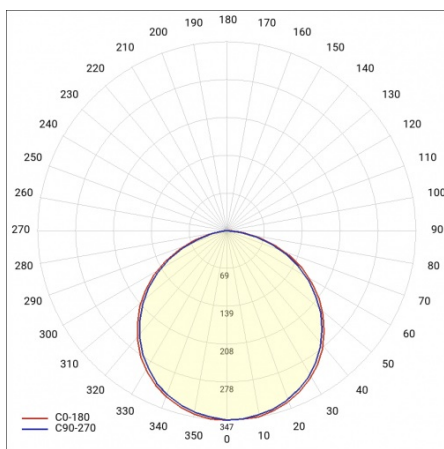

MADERA 3 LED 620X350MM 2550LM 840 IP44 OPAL BIAŁY (21W)

PODROBNÁ PRODUKTOVÁ KARTA

TABULKA TECHNICKÝCH PARAMETRŮ

Nominální výkon [W]:	21	Materiál difuzoru:	PS
Index:	497742	Materiál karoserie:	práškově lakovaný ocelový plech
Teplota barvy [K]:	4000	Instalační rozměry [mm]:	265/495
EAN:	5905963497742	Stupeň těsnosti:	IP44
Světelný tok svítidla [lm]:	2550	Montážní verze:	povrchová montáž
Zdroj světla:	LED modul	Čistá hmotnost [kg]:	4.100
Typ difuzoru:	OPÁL	Záruka [roky]:	5
Jmenovitý výkon svítidla [W]:	23	Certifikát CE:	254/2023
Barva těla:	bílý	Typ kategorie:	rastry
Jmenovité napájecí napětí [V]:	220-240	Životnost LED L70B50 [h]:	95000
Rozměry (V/Š/H/V) [mm]:	620/350/68	Životnost LED L80B20 [h]:	60000
Frekvence [Hz]:	50-60	Životnost LED L90B10 [h]:	29000
Energetická třída:	E	Typ vyzařování:	Lambertian
Světelná účinnost svítidla [lm/W]:	113	Fotobiologická bezpečnost:	riziková skupina 1 (nízké riziko)
Třída ochrany:	I	Manuál:	Download PDF
Index podání barev (Ra):	>80	Příloha LDT:	Download

SVĚTELNÁ KŘIVKA

Datum vytvoření karty: 03 leden 2025

Výrobce si vyhrazuje právo na změny v průběhu zdokonalování výrobku a na konstrukční změny nebo modernizaci prezentovaného výrobku. Svítidlo splňuje požadavky směrnice EU ROHS 2001/65/EU. Produktový list není obchodní nabídkou. *Tolerance parametrů je +/- 10%.

Tento produkt podléhá pravidlům recyklace elektrické a elektronické zařízení

Certifikát CE - č.: 254/2023

Lena Lighting S.A.
ul. Kórnicka 52, 63-000 Środa Wielkopolska
tel. +48 61 28 60 333 (Pn-Pt, 8-16), e-mail: hello@lenalighting.pl, www.lenalighting.pl