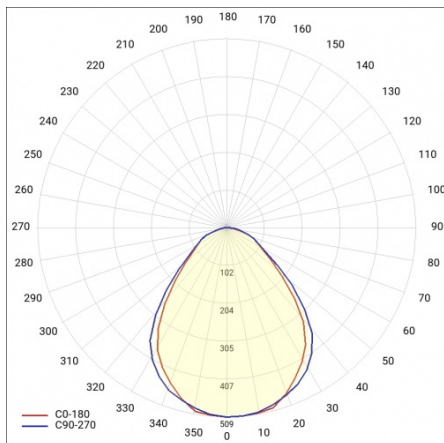

MADERA 3 LED 620X350MM 2500LM 830 IP44 PRM SZARY (21W)

PODROBNÁ PRODUKTOVÁ KARTA

TABULKA TECHNICKÝCH PARAMETRŮ

Nominální výkon [W]:	21	Materiál difuzoru:	PS
Index:	497162	Barva difuzoru:	průhledný
Teplota barvy [K]:	3000	Materiál karoserie:	práškově lakovaný ocelový plech
EAN:	5905963497162	Instalační rozměry [mm]:	265/495
Světelný tok svítidla [lm]:	2500	Stupeň těsnosti:	IP44
Zdroj světla:	LED modul	Montážní verze:	povrchová montáž
Typ difuzoru:	PRM	Čistá hmotnost [kg]:	4.100
Jmenovitý výkon svítidla [W]:	23	Záruka [roky]:	5
Barva těla:	šedá	Certifikát CE:	254/2023
Jmenovité napájecí napětí [V]:	220-240	Typ kategorie:	rastry
Rozměry (V/Š/H/V) [mm]:	620/350/68	Životnost LED L70B50 [h]:	95000
Frekvence [Hz]:	50-60	Životnost LED L80B20 [h]:	60000
Energetická třída:	E	Životnost LED L90B10 [h] [h]:	29000
Světelná účinnost svítidla [lm/W]:	111	Typ vyzařování:	Lambertian
Třída ochrany:	I	Fotobiologická bezpečnost:	riziková skupina 1 (nízké riziko)
Index podání barev (Ra):	>80	Manuál:	Download PDF
SDCM:	≤ 3	Přík LDT:	Download

SVĚTELNÁ KŘIVKA

Datum vytvoření karty: 03 leden 2025

Výrobce si vyhrazuje právo na změny v průběhu zdokonalování výrobku a na konstrukční změny nebo modernizaci prezentovaného výrobku. Svítidlo splňuje požadavky směrnice EU ROHS 2001/65/EU. Produktový list není obchodní nabídkou. *Tolerance parametrů je +/- 10%.

Tento produkt podléhá pravidlům recyklace elektrické a elektronické zařízení

Certifikát CE - č.: 254/2023

Lena Lighting S.A.
ul. Kórnicka 52, 63-000 Środa Wielkopolska
tel. +48 61 28 60 333 (Pn-Pt, 8-16), e-mail: hello@lenalighting.pl, www.lenalighting.pl