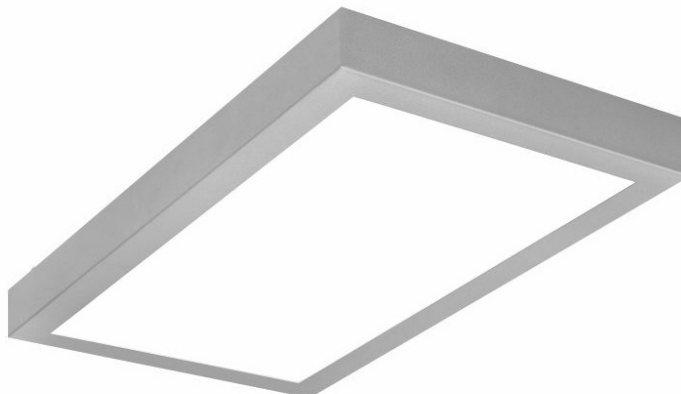

MADERA 3 LED 620X350MM 2500LM 830 IP44 PRM SZARY (21W)

PODROBNÁ PRODUKTOVÁ KARTA

TECHNICKÉ PARAMETRY

Index:	497162
Stupeň těsnosti:	IP44
Nominální výkon [W]:	21
Světelný tok svítidla [lm]*:	2500
Index podání barev (Ra):	>80
SDCM:	≤ 3
Energetická třída:	E
Materiál karoserie:	práškově lakovaný ocelový plech
Materiál difuzoru:	PS
Typ difuzoru:	PRM

VLASTNOSTI PRODUKTU

Povrchové, čtvercové svítidlo LED s vysokým světelným tokem, vyrobené z ocelového plechu, práškově lakované šedou barvou; vybavené úsporným světelným zdrojem LED. Difuzor OPAL nebo PRM PMMA zajišťuje rovnoměrné rozložení světla a neoslňuje. Dekorativní svítidlo je k dispozici ve dvou velikostech difuzoru; volitelné vybavení: rádiové čidlo pohybu (RCR).

APLIKACE

Svítidlo pro povrchovou montáž určené pro vnitřní použití v kancelářích nebo společných prostorách. Vhodné jako obecný zdroj světla v reprezentativních místnostech. Dostupná varianta s rádiovým čidlem pohybu (RCR) - obzvláště vhodné pro chodby a užitkové místnosti. Výrobek určený pro povrchovou montáž buď na strop, nebo na stěnu.