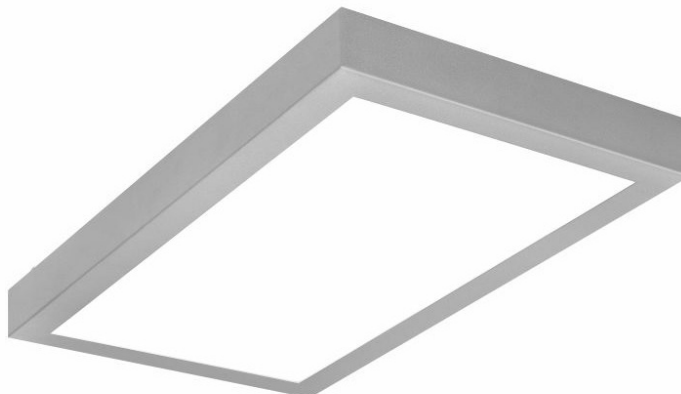

# MADERA 3 LED 620X350MM 2500LM 830 IP44 PRM BIAŁY (21W)

PODROBNÁ PRODUKTOVÁ KARTA

## VLASTNOSTI PRODUKTU

Povrchové, čtvercové svítidlo LED s vysokým světelným tokem, vyrobené z ocelového plechu, práškově lakované šedou barvou; vybavené úsporným světelným zdrojem LED. Difuzor OPAL nebo PRM PMMA zajišťuje rovnoměrné rozložení světla a neoslňuje. Dekorativní svítidlo je k dispozici ve dvou velikostech difuzoru; volitelné vybavení: rádiové čidlo pohybu (RCR).

## APLIKACE

Svítidlo pro povrchovou montáž určené pro vnitřní použití v kancelářích nebo společných prostorách. Vhodné jako obecný zdroj světla v reprezentativních místnostech. Dostupná varianta s rádiovým čidlem pohybu (RCR) - obzvláště vhodné pro chodby a užitkové místnosti. Výrobek určený pro povrchovou montáž buď na strop, nebo na stěnu.