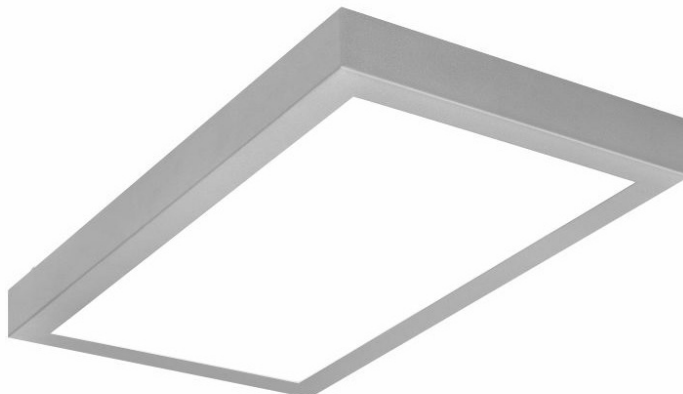

MADERA 3 LED 620X350MM 2450LM 830 IP44 OPAL SZARY (21W)

PODROBNÁ PRODUKTOVÁ KARTA

TECHNICKÉ PARAMETRY

Index:	497353
Stupeň těsnosti:	IP44
Nominální výkon [W]:	21
Světelný tok svítidla [lm]*:	2450
Index podání barev (Ra):	>80
SDCM:	≤ 3
Energetická třída:	E
Materiál karoserie:	práškově lakovaný ocelový plech
Materiál difuzoru:	PS
Typ difuzoru:	OPÁL

VLASTNOSTI PRODUKTU

Povrchové, čtvercové svítidlo LED s vysokým světelným tokem, vyrobené z ocelového plechu, práškově lakované šedou barvou; vybavené úsporným světelným zdrojem LED. Difuzor OPAL nebo PRM PMMA zajišťuje rovnoměrné rozložení světla a neoslňuje. Dekorativní svítidlo je k dispozici ve dvou velikostech difuzoru; volitelné vybavení: rádiové čidlo pohybu (RCR).

APLIKACE

Svítidlo pro povrchovou montáž určené pro vnitřní použití v kancelářích nebo společných prostorách. Vhodné jako obecný zdroj světla v reprezentativních místnostech. Dostupná varianta s rádiovým čidlem pohybu (RCR) - obzvláště vhodné pro chodby a užitkové místnosti. Výrobek určený pro povrchovou montáž buď na strop, nebo na stěnu.