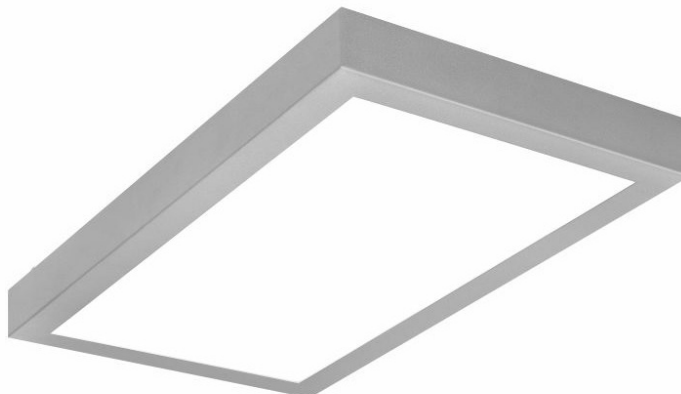

MADERA 3 LED 620X350MM 2450LM 830 IP44 OPAL SZARY (21W)

PODROBNÁ PRODUKTOVÁ KARTA

TECHNICKÉ PARAMETRY

Index:	497353
Stupeň těsnosti:	IP44
Nominální výkon [W]:	21
Světelný tok svítidla [lm]*:	2450
Index podání barev (Ra):	>80
SDCM:	≤ 3
Energetická třída:	E
Materiál karoserie:	práškově lakovaný ocelový plech
Materiál difuzoru:	PS
Typ difuzoru:	OPÁL

VLASTNOSTI PRODUKTU

Povrchové, čtvercové svítidlo LED s vysokým světelným tokem, vyrobené z ocelového plechu, práškově lakované šedou barvou; vybavené úsporným světelným zdrojem LED. Difuzor OPAL nebo PRM PMMA zajišťuje rovnoměrné rozložení světla a neoslňuje. Dekorativní svítidlo je k dispozici ve dvou velikostech difuzoru; volitelné vybavení: rádiové čidlo pohybu (RCR).

APLIKACE

Svítidlo pro povrchovou montáž určené pro vnitřní použití v kancelářích nebo společných prostorách. Vhodné jako obecný zdroj světla v reprezentativních místnostech. Dostupná varianta s rádiovým čidlem pohybu (RCR) - obzvláště vhodné pro chodby a užitkové místnosti. Výrobek určený pro povrchovou montáž buď na strop, nebo na stěnu.