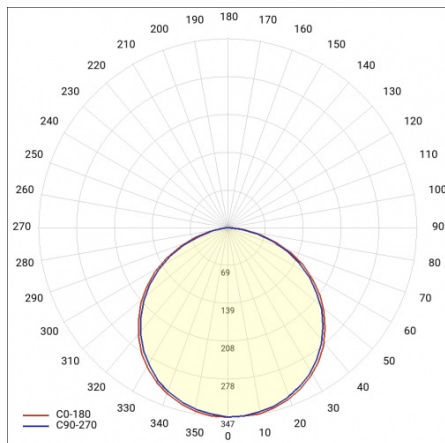

MADERA 3 LED 620X350MM 2450LM 830 IP44 OPAL BIAŁY (21W)

PODROBNÁ PRODUKTOVÁ KARTA

TABULKA TECHNICKÝCH PARAMETRŮ

Nominální výkon [W]:	21	SDCM:	≤ 3
Index:	497735	Materiál difuzoru:	PS
Teplota barvy [K]:	3000	Materiál karoserie:	práškově lakovaný ocelový plech
EAN:	5905963497735	Instalační rozměry [mm]:	265/495
Světelný tok svítidla [lm]:	2450	Stupeň těsnosti:	IP44
Zdroj světla:	LED modul	Montážní verze:	povrchová montáž
Typ difuzoru:	OPÁL	Čistá hmotnost [kg]:	4.100
Jmenovitý výkon svítidla [W]:	23	Záruka [roky]:	5
Barva těla:	bílý	Certifikát CE:	254/2023
Jmenovité napájecí napětí [V]:	220-240	Typ kategorie:	rastry
Rozměry (V/Š/H/V) [mm]:	620/350/68	Životnost LED L70B50 [h]:	95000
Frekvence [Hz]:	50-60	Životnost LED L80B20 [h]:	60000
Energetická třída:	E	Životnost LED L90B10 [h] [h]:	29000
Světelná účinnost svítidla [lm/W]:	108	Typ vyzářování:	Lambertian
Třída ochrany:	I	Fotobiologická bezpečnost:	riziková skupina 1 (nízké riziko)
Index podání barev (Ra):	>80	Manuál:	Download PDF
		Přík LDT:	Download

SVĚTELNÁ KŘIVKA

Datum vytvoření karty: 03 leden 2025

Výrobce si vyhrazuje právo na změny v průběhu zdokonalování výrobku a na konstrukční změny nebo modernizaci prezentovaného výrobku. Svítidlo splňuje požadavky směrnice EU ROHS 2001/65/EU. Produktový list není obchodní nabídkou. *Tolerance parametrů je +/- 10%.

Tento produkt podléhá pravidlům recyklace elektrické a elektronické zařízení

Certifikát CE - č.: 254/2023

Lena Lighting S.A.
ul. Kórnicka 52, 63-000 Środa Wielkopolska
tel. +48 61 28 60 333 (Pn-Pt, 8-16), e-mail: hello@lenalighting.pl, www.lenalighting.pl