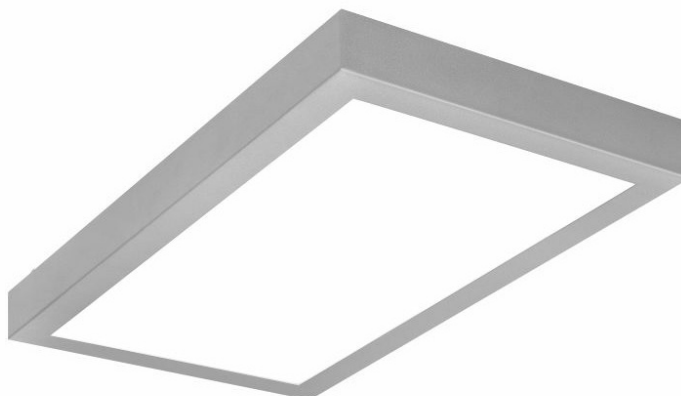

MADERA 3 LED 620X350MM 2450LM 830 IP44 OPAL BIAŁY (21W)

PODROBNÁ PRODUKTOVÁ KARTA

TECHNICKÉ PARAMETRY

Index:	497735
Stupeň těsnosti:	IP44
Nominální výkon [W]:	21
Světelný tok svítidla [lm]*:	2450
Index podání barev (Ra):	>80
SDCM:	≤ 3
Energetická třída:	E
Materiál karoserie:	práškově lakovaný ocelový plech
Materiál difuzoru:	PS
Typ difuzoru:	OPÁL

VLASTNOSTI PRODUKTU

Povrchové, čtvercové svítidlo LED s vysokým světelným tokem, vyrobené z ocelového plechu, práškově lakované šedou barvou; vybavené úsporným světelným zdrojem LED. Difuzor OPAL nebo PRM PMMA zajišťuje rovnoměrné rozložení světla a neoslňuje. Dekorativní svítidlo je k dispozici ve dvou velikostech difuzoru; volitelné vybavení: rádiové čidlo pohybu (RCR).

APLIKACE

Svítidlo pro povrchovou montáž určené pro vnitřní použití v kancelářích nebo společných prostorách. Vhodné jako obecný zdroj světla v reprezentativních místnostech. Dostupná varianta s rádiovým čidlem pohybu (RCR) - obzvláště vhodné pro chodby a užitkové místnosti. Výrobek určený pro povrchovou montáž buď na strop, nebo na stěnu.