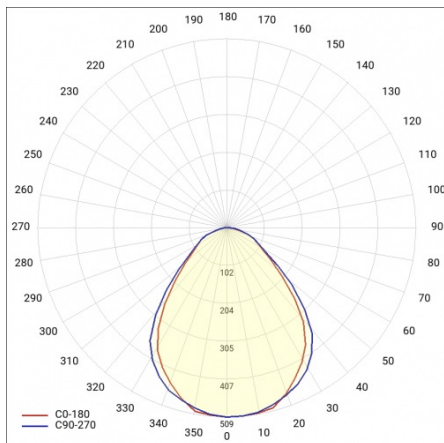

MADERA 3 LED 480X480MM 3300LM 840 IP44 PRM SZARY (26W)

PODROBNÁ PRODUKTOVÁ KARTA

TABULKA TECHNICKÝCH PARAMETRŮ

Nominální výkon [W]:	26	Materiál difuzoru:	PS
Index:	497056	Barva difuzoru:	průhledný
Teplota barvy [K]:	4000	Materiál karoserie:	práškově lakovaný ocelový plech
EAN:	5905963497056	Instalační rozměry [mm]:	400/365
Světelný tok svítidla [lm]:	3300	Stupeň těsnosti:	IP44
Zdroj světla:	LED modul	Montážní verze:	povrchová montáž
Typ difuzoru:	PRM	Čistá hmotnost [kg]:	4
Jmenovitý výkon svítidla [W]:	28	Záruka [roky]:	5
Barva těla:	šedá	Certifikát CE:	254/2023
Jmenovité napájecí napětí [V]:	220-240	Typ kategorie:	rastry
Rozměry (V/Š/H/V) [mm]:	480/480/68	Životnost LED L70B50 [h]:	95000
Frekvence [Hz]:	50-60	Životnost LED L80B20 [h]:	60000
Energetická třída:	D	Životnost LED L90B10 [h] [h]:	29000
Světelná účinnost svítidla [lm/W]:	121	Typ vyzářování:	Lambertian
Třída ochrany:	I	Fotobiologická bezpečnost:	riziková skupina 1 (nízké riziko)
Index podání barev (Ra):	>80	Manuál:	Download PDF
		Přík LDT:	Download

SVĚTELNÁ KŘIVKA

Datum vytvoření karty: 03 leden 2025

Výrobce si vyhrazuje právo na změny v průběhu zdokonalování výrobku a na konstrukční změny nebo modernizaci prezentovaného výrobku. Svítidlo splňuje požadavky směrnice EU ROHS 2001/65/EU. Produktový list není obchodní nabídkou. *Tolerance parametrů je +/- 10%.

Tento produkt podléhá pravidlům recyklace elektrické a elektronické zařízení

Certifikát CE - č.: 254/2023

Lena Lighting S.A.
ul. Kórnicka 52, 63-000 Środa Wielkopolska
tel. +48 61 28 60 333 (Pn-Pt, 8-16), e-mail: hello@lenalighting.pl, www.lenalighting.pl