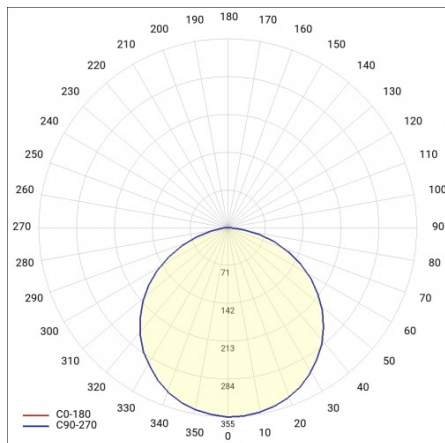

MADERA 3 LED 480X480MM 3250LM 840 IP44 RCR OPAL SZARY (26W)

PODROBNÁ PRODUKTOVÁ KARTA

TABULKA TECHNICKÝCH PARAMETRŮ

Nominální výkon [W]:	26	Materiál difuzoru:	PS
Index:	497261	Materiál karoserie:	práškově lakovaný ocelový plech
Teplota barvy [K]:	4000	Instalační rozměry [mm]:	400/365
EAN:	5905963497261	Stupeň těsnosti:	IP44
Světelný tok svítidla [lm]:	3250	Montážní verze:	povrchová montáž
Zdroj světla:	LED modul	Čistá hmotnost [kg]:	4
Typ difuzoru:	OPÁL	Záruka [roky]:	5
Rádiový detektor pohybu:	ano	Certifikát CE:	254/2023
Jmenovitý výkon svítidla [W]:	28	Typ kategorie:	rastry
Barva těla:	šedá	Životnost LED L70B50 [h]:	95000
Jmenovité napájecí napětí [V]:	220-240	Životnost LED L80B20 [h]:	60000
Rozměry (V/Š/H/V) [mm]:	480/480/68	Životnost LED L90B10 [h] [h]:	29000
Frekvence [Hz]:	50-60	Typ vyzařování:	Lambertian
Energetická třída:	D	Fotobiologická bezpečnost:	riziková skupina 1 (nízké riziko)
Světelná účinnost svítidla [lm/W]:	120	Manuál:	Download PDF
Třída ochrany:	I	Příloha LDT:	Download
Index podání barev (Ra):	>80		

SVĚTELNÁ KŘIVKA

Datum vytvoření karty: 03 leden 2025

Výrobce si vyhrazuje právo na změny v průběhu zdokonalování výroby a na konstrukční změny nebo modernizaci prezentovaného výrobku. Svítidlo splňuje požadavky směrnice EU ROHS 2001/65/EU. Produktový list není obchodní nabídkou. *Tolerance parametrů je +/- 10%.

Tento produkt podléhá pravidlům recyklace elektrické a elektronické zařízení

Certifikát CE - č.: 254/2023

Lena Lighting S.A.
ul. Kórnicka 52, 63-000 Środa Wielkopolska
tel. +48 61 28 60 333 (Pn-Pt, 8-16), e-mail: hello@lenalighting.pl, www.lenalighting.pl