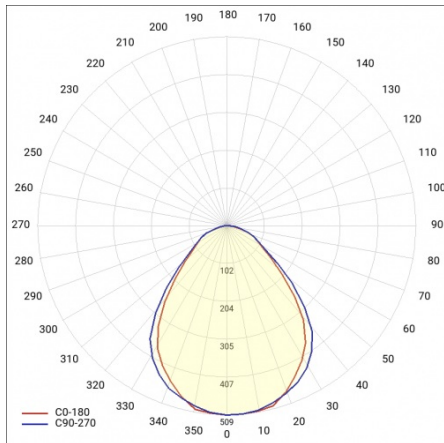

MADERA 3 LED 480X480MM 3150LM 830 IP44 RCR PRM BIAŁY (26W)

PODROBNÁ PRODUKTOVÁ KARTA

TABULKA TECHNICKÝCH PARAMETRŮ

Nominální výkon [W]:	26	Materiál difuzoru:	PS
Index:	497445	Barva difuzoru:	průhledný
Teplota barvy [K]:	3000	Materiál karoserie:	práškově lakovaný ocelový plech
EAN:	5905963497445	Instalační rozměry [mm]:	400/365
Světelný tok svítidla [lm]:	3150	Stupeň těsnosti:	IP44
Zdroj světla:	LED modul	Montážní verze:	povrchová montáž
Typ difuzoru:	PRM	Čistá hmotnost [kg]:	4
Rádiový detektor pohybu:	ano	Záruka [roky]:	5
Jmenovitý výkon svítidla [W]:	28	Certifikát CE:	254/2023
Barva těla:	bílý	Typ kategorie:	rastry
Jmenovité napájecí napětí [V]:	220-240	Životnost LED L70B50 [h]:	95000
Rozměry (V/Š/H/V) [mm]:	480/480/68	Životnost LED L80B20 [h]:	60000
Frekvence [Hz]:	50-60	Životnost LED L90B10 [h] [h]:	29000
Energetická třída:	E	Typ vyzařování:	Lambertian
Světelná účinnost svítidla [lm/W]:	115	Fotobiologická bezpečnost:	riziková skupina 1 (nízké riziko)
Třída ochrany:	I	Manuál:	Download PDF
Index podání barev (Ra):	>80	Přík LDT:	Download
SDCM:	≤ 3		

SVĚTELNÁ KŘIVKA

Datum vytvoření karty: 03 leden 2025

Výrobce si vyhrazuje právo na změny v průběhu zdokonalování výrobku a na konstrukční změny nebo modernizaci prezentovaného výrobku. Svítidlo splňuje požadavky směrnice EU ROHS 2001/65/EU. Produktový list není obchodní nabídkou. *Tolerance parametrů je +/- 10%.

Tento produkt podléhá pravidlům recyklace elektrické a elektronické zařízení

Certifikát CE - č.: 254/2023

Lena Lighting S.A.
ul. Kórnicka 52, 63-000 Środa Wielkopolska
tel. +48 61 28 60 333 (Pn-Pt, 8-16), e-mail: hello@lenalighting.pl, www.lenalighting.pl