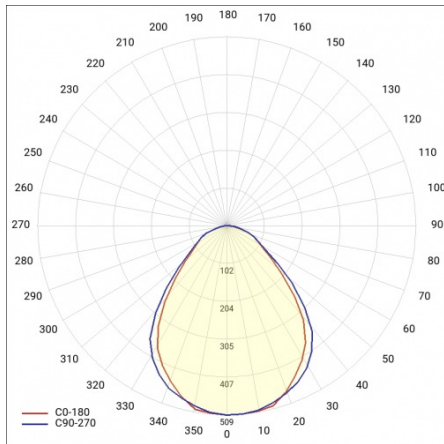

MADERA 3 LED 480X480MM 3150LM 830 IP44 PRM SZARY (26W)

PODROBNÁ PRODUKTOVÁ KARTA

TABULKA TECHNICKÝCH PARAMETRŮ

Nominální výkon [W]:	26	Materiál difuzoru:	PS
Index:	497049	Barva difuzoru:	průhledný
Teplota barvy [K]:	3000	Materiál karoserie:	práškově lakovaný ocelový plech
EAN:	5905963497049	Instalační rozměry [mm]:	400/365
Světelný tok svítidla [lm]:	3150	Stupeň těsnosti:	IP44
Zdroj světla:	LED modul	Montážní verze:	povrchová montáž
Typ difuzoru:	PRM	Čistá hmotnost [kg]:	4
Jmenovitý výkon svítidla [W]:	28	Záruka [roky]:	5
Barva těla:	šedá	Certifikát CE:	254/2023
Jmenovité napájecí napětí [V]:	220-240	Typ kategorie:	rastry
Rozměry (V/Š/H/V) [mm]:	480/480/68	Životnost LED L70B50 [h]:	95000
Frekvence [Hz]:	50-60	Životnost LED L80B20 [h]:	60000
Energetická třída:	E	Životnost LED L90B10 [h] [h]:	29000
Světelná účinnost svítidla [lm/W]:	115	Typ vyzářování:	Lambertian
Třída ochrany:	I	Fotobiologická bezpečnost:	riziková skupina 1 (nízké riziko)
Index podání barev (Ra):	>80	Manuál:	Download PDF
SDCM:	≤ 3	Přík LDT:	Download

SVĚTELNÁ KŘIVKA

Datum vytvoření karty: 03 leden 2025

Výrobce si vyhrazuje právo na změny v průběhu zdokonalování výrobku a na konstrukční změny nebo modernizaci prezentovaného výrobku. Svítidlo splňuje požadavky směrnice EU ROHS 2001/65/EU. Produktový list není obchodní nabídkou. *Tolerance parametrů je +/- 10%.

Tento produkt podléhá pravidlům recyklace elektrické a elektronické zařízení

Certifikát CE - č.: 254/2023

Lena Lighting S.A.
ul. Kórnicka 52, 63-000 Środa Wielkopolska
tel. +48 61 28 60 333 (Pn-Pt, 8-16), e-mail: hello@lenalighting.pl, www.lenalighting.pl