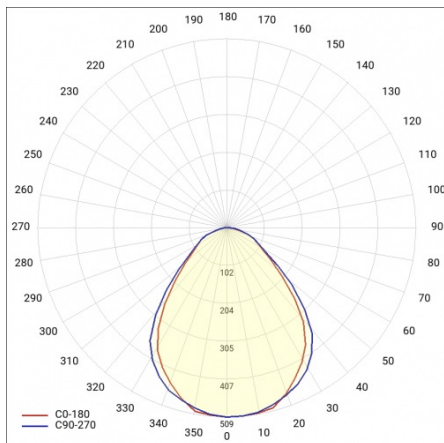

MADERA 3 LED 480X480MM 3150LM 830 IP44 PRM BIAŁY (26W)

PODROBNÁ PRODUKTOVÁ KARTA

TABULKA TECHNICKÝCH PARAMETRŮ

Nominální výkon [W]:	26	Materiál difuzoru:	PS
Index:	497421	Barva difuzoru:	průhledný
Teplota barvy [K]:	3000	Materiál karoserie:	práškově lakovaný ocelový plech
EAN:	5905963497421	Instalační rozměry [mm]:	400/365
Světelný tok svítidla [lm]:	3150	Stupeň těsnosti:	IP44
Zdroj světla:	LED modul	Montážní verze:	povrchová montáž
Typ difuzoru:	PRM	Čistá hmotnost [kg]:	4
Jmenovitý výkon svítidla [W]:	28	Záruka [roky]:	5
Barva těla:	bílý	Certifikát CE:	254/2023
Jmenovité napájecí napětí [V]:	220-240	Typ kategorie:	rastry
Rozměry (V/Š/H/V) [mm]:	480/480/68	Životnost LED L70B50 [h]:	95000
Frekvence [Hz]:	50-60	Životnost LED L80B20 [h]:	60000
Energetická třída:	E	Životnost LED L90B10 [h] [h]:	29000
Světelná účinnost svítidla [lm/W]:	115	Typ vyzařování:	Lambertian
Třída ochrany:	I	Fotobiologická bezpečnost:	riziková skupina 1 (nízké riziko)
Index podání barev (Ra):	>80	Manuál:	Download PDF
SDCM:	≤ 3	Přík LDT:	Download

SVĚTELNÁ KŘIVKA

Datum vytvoření karty: 03 leden 2025

Výrobce si vyhrazuje právo na změny v průběhu zdokonalování výrobku a na konstrukční změny nebo modernizaci prezentovaného výrobku. Svítidlo splňuje požadavky směrnice EU ROHS 2001/65/EU. Produktový list není obchodní nabídkou. *Tolerance parametrů je +/- 10%.

Tento produkt podléhá pravidlům recyklace elektrické a elektronické zařízení

Certifikát CE - č.: 254/2023

Lena Lighting S.A.
ul. Kórnicka 52, 63-000 Środa Wielkopolska
tel. +48 61 28 60 333 (Pn-Pt, 8-16), e-mail: hello@lenalighting.pl, www.lenalighting.pl