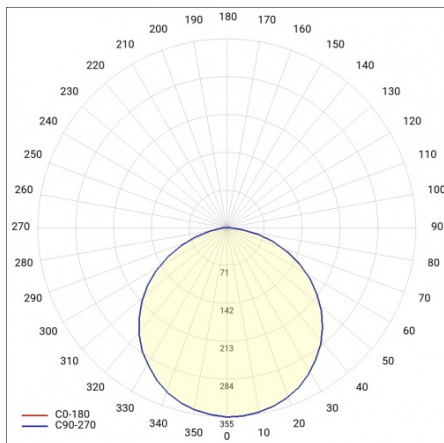

MADERA 3 LED 480X480MM 3100LM 830 IP44 OPAL BIAŁY (26W)

PODROBNÁ PRODUKTOVÁ KARTA

TABULKA TECHNICKÝCH PARAMETRŮ

Nominální výkon [W]:	26	Materiál difuzoru:	PS
Index:	497469	Barva difuzoru:	průhledný
Teplota barvy [K]:	3000	Materiál karoserie:	práškově lakovaný ocelový plech
EAN:	5905963497469	Instalační rozměry [mm]:	400/365
Světelný tok svítidla [lm]:	3100	Stupeň těsnosti:	IP44
Zdroj světla:	LED modul	Montážní verze:	povrchová montáž
Typ difuzoru:	OPÁL	Čistá hmotnost [kg]:	4
Jmenovitý výkon svítidla [W]:	28	Záruka [roky]:	5
Barva těla:	bílý	Certifikát CE:	254/2023
Jmenovité napájecí napětí [V]:	220-240	Typ kategorie:	rastry
Rozměry (V/Š/H/V) [mm]:	480/480/68	Životnost LED L70B50 [h]:	95000
Frekvence [Hz]:	50-60	Životnost LED L80B20 [h]:	60000
Energetická třída:	E	Životnost LED L90B10 [h] [h]:	29000
Světelná účinnost svítidla [lm/W]:	114	Typ vyzařování:	Lambertian
Třída ochrany:	I	Fotobiologická bezpečnost:	riziková skupina 1 (nízké riziko)
Index podání barev (Ra):	>80	Manuál:	Download PDF
SDCM:	≤ 3	Přík LDT:	Download

SVĚTELNÁ KŘIVKA

Datum vytvoření karty: 03 leden 2025

Výrobce si vyhrazuje právo na změny v průběhu zdokonalování výrobku a na konstrukční změny nebo modernizaci prezentovaného výrobku. Svítidlo splňuje požadavky směrnice EU ROHS 2001/65/EU. Produktový list není obchodní nabídkou. *Tolerance parametrů je +/- 10%.

Tento produkt podléhá pravidlům recyklace elektrické a elektronické zařízení

Certifikát CE - č.: 254/2023

Lena Lighting S.A.
ul. Kórnicka 52, 63-000 Środa Wielkopolska
tel. +48 61 28 60 333 (Pn-Pt, 8-16), e-mail: hello@lenalighting.pl, www.lenalighting.pl