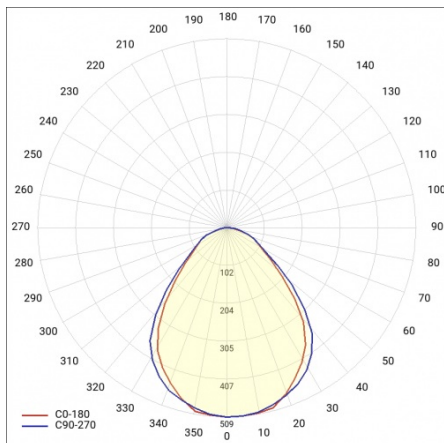

MADERA 3 LED 480X480MM 2250LM 840 IP44 RCR PRM BIAŁY (19W)

PODROBNÁ PRODUKTOVÁ KARTA

TABULKA TECHNICKÝCH PARAMETRŮ

Nominální výkon [W]:	19	Materiál difuzoru:	PS
Index:	497681	Materiál karoserie:	práškově lakovaný ocelový plech
Teplota barvy [K]:	4000	Instalační rozměry [mm]:	400/365
EAN:	5905963497681	Stupeň těsnosti:	IP44
Světelný tok svítidla [lm]:	2250	Montážní verze:	povrchová montáž
Zdroj světla:	LED modul	Čistá hmotnost [kg]:	4
Typ difuzoru:	PRM	Záruka [roky]:	5
Rádiový detektor pohybu:	ano	Certifikát CE:	254/2023
Jmenovitý výkon svítidla [W]:	20.90	Typ kategorie:	rastry
Barva těla:	bílý	Životnost LED L70B50 [h]:	95000
Jmenovité napájecí napětí [V]:	220-240	Životnost LED L80B20 [h]:	60000
Rozměry (V/Š/H/V) [mm]:	480/480/68	Životnost LED L90B10 [h] [h]:	29000
Frekvence [Hz]:	50-60	Typ vyzařování:	Lambertian
Energetická třída:	E	Fotobiologická bezpečnost:	riziková skupina 1 (nízké riziko)
Světelná účinnost svítidla [lm/W]:	110	Manuál:	Download PDF
Třída ochrany:	I	Přík LDT:	Download
Index podání barev (Ra):	>80		

SVĚTELNÁ KŘIVKA

Datum vytvoření karty: 03 leden 2025

Výrobce si vyhrazuje právo na změny v průběhu zdokonalování výrobku a na konstrukční změny nebo modernizaci prezentovaného výrobku. Svítidlo splňuje požadavky směrnice EU ROHS 2001/65/EU. Produktový list není obchodní nabídkou. *Tolerance parametrů je +/- 10%.

Tento produkt podléhá pravidlům recyklace elektrické a elektronické zařízení

Certifikát CE - č.: 254/2023

Lena Lighting S.A.
ul. Kórnicka 52, 63-000 Środa Wielkopolska
tel. +48 61 28 60 333 (Pn-Pt, 8-16), e-mail: hello@lenalighting.pl, www.lenalighting.pl