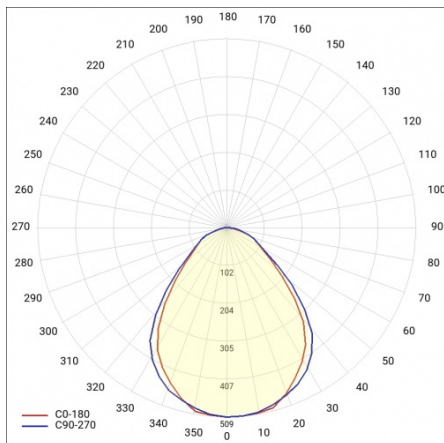

MADERA 3 LED 480X480MM 2250LM 840 IP44 PRM SZARY (19W)

PODROBNÁ PRODUKTOVÁ KARTA

TABULKA TECHNICKÝCH PARAMETRŮ

Nominální výkon [W]:	19	Materiál difuzoru:	PS
Index:	497094	Barva difuzoru:	průhledný
Teplota barvy [K]:	4000	Materiál karoserie:	práškově lakovaný ocelový plech
EAN:	5905963497094	Instalační rozměry [mm]:	400/365
Světelný tok svítidla [lm]:	2250	Stupeň těsnosti:	IP44
Zdroj světla:	LED modul	Montážní verze:	povrchová montáž
Typ difuzoru:	PRM	Čistá hmotnost [kg]:	4
Jmenovitý výkon svítidla [W]:	20.90	Záruka [roky]:	5
Barva těla:	šedá	Certifikát CE:	254/2023
Jmenovité napájecí napětí [V]:	220-240	Typ kategorie:	rastry
Rozměry (V/Š/H/V) [mm]:	480/480/68	Životnost LED L70B50 [h]:	95000
Frekvence [Hz]:	50-60	Životnost LED L80B20 [h]:	60000
Energetická třída:	E	Životnost LED L90B10 [h] [h]:	29000
Světelná účinnost svítidla [lm/W]:	110	Typ vyzářování:	Lambertian
Třída ochrany:	I	Fotobiologická bezpečnost:	riziková skupina 1 (nízké riziko)
Index podání barev (Ra):	>80	Manuál:	Download PDF
		Přík LDT:	Download

SVĚTELNÁ KŘIVKA

Datum vytvoření karty: 03 leden 2025

Výrobce si vyhrazuje právo na změny v průběhu zdokonalování výrobku a na konstrukční změny nebo modernizaci prezentovaného výrobku. Svítidlo splňuje požadavky směrnice EU ROHS 2001/65/EU. Produktový list není obchodní nabídkou. *Tolerance parametrů je +/- 10%.

Tento produkt podléhá pravidlům recyklace elektrické a elektronické zařízení

Certifikát CE - č.: 254/2023

Lena Lighting S.A.
ul. Kórnicka 52, 63-000 Środa Wielkopolska
tel. +48 61 28 60 333 (Pn-Pt, 8-16), e-mail: hello@lenalighting.pl, www.lenalighting.pl