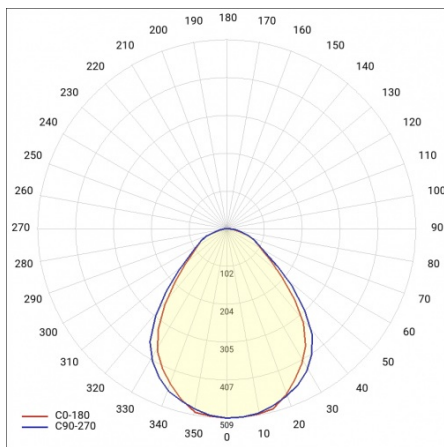

MADERA 3 LED 480X480MM 2250LM 840 IP44 PRM BIAŁY (19W)

PODROBNÁ PRODUKTOVÁ KARTA

TABULKA TECHNICKÝCH PARAMETRŮ

Nominální výkon [W]:	19	Materiál difuzoru:	PS
Index:	497667	Materiál karoserie:	práškově lakovaný ocelový plech
Teplota barvy [K]:	4000	Instalační rozměry [mm]:	400/365
EAN:	5905963497667	Stupeň těsnosti:	IP44
Světelný tok svítidla [lm]:	2250	Montážní verze:	povrchová montáž
Zdroj světla:	LED modul	Čistá hmotnost [kg]:	4
Typ difuzoru:	PRM	Záruka [roky]:	5
Jmenovitý výkon svítidla [W]:	20.90	Certifikát CE:	254/2023
Barva těla:	bílý	Typ kategorie:	rastry
Jmenovité napájecí napětí [V]:	220-240	Životnost LED L70B50 [h]:	95000
Rozměry (V/Š/H/V) [mm]:	480/480/68	Životnost LED L80B20 [h]:	60000
Frekvence [Hz]:	50-60	Životnost LED L90B10 [h]:	29000
Energetická třída:	E	Typ vyzařování:	Lambertian
Světelná účinnost svítidla [lm/W]:	110	Fotobiologická bezpečnost:	riziková skupina 1 (nízké riziko)
Třída ochrany:	I	Manuál:	Download PDF
Index podání barev (Ra):	>80	Příloha LDT:	Download

SVĚTELNÁ KŘIVKA

Datum vytvoření karty: 03 leden 2025

Výrobce si vyhrazuje právo na změny v průběhu zdokonalování výrobku a na konstrukční změny nebo modernizaci prezentovaného výrobku. Svítidlo splňuje požadavky směrnice EU ROHS 2001/65/EU. Produktový list není obchodní nabídkou. *Tolerance parametrů je +/- 10%.

Tento produkt podléhá pravidlům recyklace elektrické a elektronické zařízení

Certifikát CE - č.: 254/2023

Lena Lighting S.A.
ul. Kórnicka 52, 63-000 Środa Wielkopolska
tel. +48 61 28 60 333 (Pn-Pt, 8-16), e-mail: hello@lenalighting.pl, www.lenalighting.pl