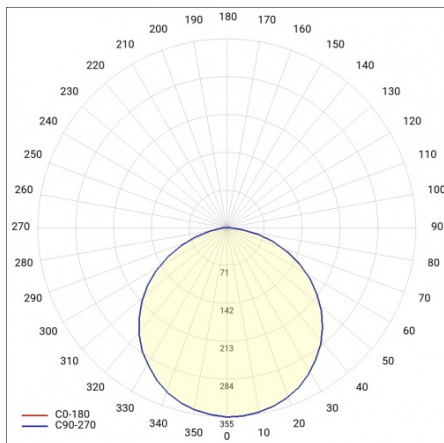

MADERA 3 LED 480X480MM 2200LM 840 IP44 RCR OPAL BIAŁY (19W)

PODROBNÁ PRODUKTOVÁ KARTA

TABULKA TECHNICKÝCH PARAMETRŮ

Nominální výkon [W]:	19	Materiál difuzoru:	PS
Index:	497643	Materiál karoserie:	práškově lakovaný ocelový plech
Teplota barvy [K]:	4000	Instalační rozměry [mm]:	400/365
EAN:	5905963497643	Stupeň těsnosti:	IP44
Světelný tok svítidla [lm]:	2200	Montážní verze:	povrchová montáž
Zdroj světla:	LED modul	Čistá hmotnost [kg]:	4
Typ difuzoru:	OPÁL	Záruka [roky]:	5
Rádiový detektor pohybu:	ano	Certifikát CE:	254/2023
Jmenovitý výkon svítidla [W]:	20.90	Typ kategorie:	rastry
Barva těla:	bílý	Životnost LED L70B50 [h]:	95000
Jmenovité napájecí napětí [V]:	220-240	Životnost LED L80B20 [h]:	60000
Rozměry (V/Š/H/V) [mm]:	480/480/68	Životnost LED L90B10 [h] [h]:	29000
Frekvence [Hz]:	50-60	Typ vyzařování:	Lambertian
Energetická třída:	E	Fotobiologická bezpečnost:	riziková skupina 1 (nízké riziko)
Světelná účinnost svítidla [lm/W]:	108	Manuál:	Download PDF
Třída ochrany:	I	Příloha LDT:	Download
Index podání barev (Ra):	>80		

SVĚTELNÁ KŘIVKA

Datum vytvoření karty: 03 leden 2025

Výrobce si vyhrazuje právo na změny v průběhu zdokonalování výrobku a na konstrukční změny nebo modernizaci prezentovaného výrobku. Svítidlo splňuje požadavky směrnice EU ROHS 2001/65/EU. Produktový list není obchodní nabídkou. *Tolerance parametrů je +/- 10%.

Tento produkt podléhá pravidlům recyklace elektrické a elektronické zařízení

Certifikát CE - č.: 254/2023

Lena Lighting S.A.
ul. Kórnicka 52, 63-000 Środa Wielkopolska
tel. +48 61 28 60 333 (Pn-Pt, 8-16), e-mail: hello@lenalighting.pl, www.lenalighting.pl