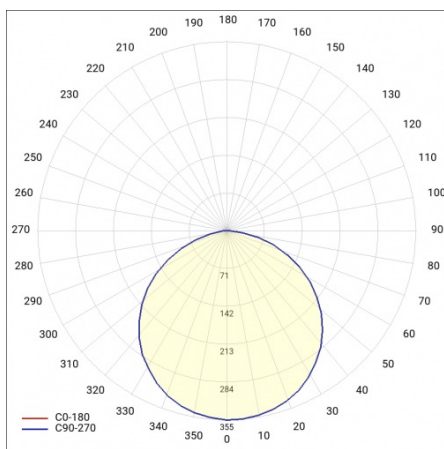

MADERA 3 LED 480X480MM 2200LM 840 IP44 OPAL SZARY (19W)

PODROBNÁ PRODUKTOVÁ KARTA

TABULKA TECHNICKÝCH PARAMETRŮ

Nominální výkon [W]:	19	Materiál difuzoru:	PS
Index:	497285	Materiál karoserie:	práškově lakovaný ocelový plech
Teplota barvy [K]:	4000	Instalační rozměry [mm]:	400/365
EAN:	5905963497285	Stupeň těsnosti:	IP44
Světelný tok svítidla [lm]:	2200	Montážní verze:	povrchová montáž
Zdroj světla:	LED modul	Čistá hmotnost [kg]:	4
Typ difuzoru:	OPÁL	Záruka [roky]:	5
Jmenovitý výkon svítidla [W]:	20.90	Certifikát CE:	254/2023
Barva těla:	šedá	Typ kategorie:	rastry
Jmenovité napájecí napětí [V]:	220-240	Životnost LED L70B50 [h]:	95000
Rozměry (V/Š/H/V) [mm]:	480/480/68	Životnost LED L80B20 [h]:	60000
Frekvence [Hz]:	50-60	Životnost LED L90B10 [h] [h]:	29000
Energetická třída:	E	Typ vyzařování:	Lambertian
Světelná účinnost svítidla [lm/W]:	108	Fotobiologická bezpečnost:	riziková skupina 1 (nízké riziko)
Třída ochrany:	I	Manuál:	Download PDF
Index podání barev (Ra):	>80	Plik LDT:	Download

SVĚTELNÁ KŘIVKA

Datum vytvoření karty: 03 leden 2025

Výrobce si vyhrazuje právo na změny v průběhu zdokonalování výrobku a na konstrukční změny nebo modernizaci prezentovaného výrobku. Svítidlo splňuje požadavky směrnice EU ROHS 2001/65/EU. Produktový list není obchodní nabídkou. *Tolerance parametrů je +/- 10%.

Tento produkt podléhá pravidlům recyklace elektrické a elektronické zařízení

Certifikát CE - č.: 254/2023

Lena Lighting S.A.
ul. Kórnicka 52, 63-000 Środa Wielkopolska
tel. +48 61 28 60 333 (Pn-Pt, 8-16), e-mail: hello@lenalighting.pl, www.lenalighting.pl