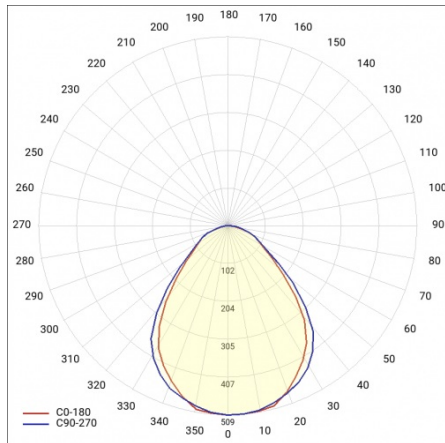

MADERA 3 LED 480X480MM 2150LM 830 IP44 RCR PRM SZARY (19W)

PODROBNÁ PRODUKTOVÁ KARTA

TABULKA TECHNICKÝCH PARAMETRŮ

Nominální výkon [W]:	19	Materiál difuzoru:	PS
Index:	497100	Barva difuzoru:	průhledný
Teplota barvy [K]:	3000	Materiál karoserie:	práškově lakovaný ocelový plech
EAN:	5905963497100	Instalační rozměry [mm]:	400/365
Světelný tok svítidla [lm]:	2150	Stupeň těsnosti:	IP44
Zdroj světla:	LED modul	Montážní verze:	povrchová montáž
Typ difuzoru:	PRM	Čistá hmotnost [kg]:	4
Rádiový detektor pohybu:	ano	Záruka [roky]:	5
Jmenovitý výkon svítidla [W]:	20.90	Certifikát CE:	254/2023
Barva těla:	šedá	Typ kategorie:	rastry
Jmenovité napájecí napětí [V]:	220-240	Životnost LED L70B50 [h]:	95000
Rozměry (V/Š/H/V) [mm]:	480/480/68	Životnost LED L80B20 [h]:	60000
Frekvence [Hz]:	50-60	Životnost LED L90B10 [h] [h]:	29000
Energetická třída:	E	Typ vyzařování:	Lambertian
Světelná účinnost svítidla [lm/W]:	105	Fotobiologická bezpečnost:	riziková skupina 1 (nízké riziko)
Třída ochrany:	I	Manuál:	Download PDF
Index podání barev (Ra):	>80	Přík LDT:	Download
SDCM:	≤ 3		

SVĚTELNÁ KŘIVKA

Datum vytvoření karty: 03 leden 2025

Výrobce si vyhrazuje právo na změny v průběhu zdokonalování výrobku a na konstrukční změny nebo modernizaci prezentovaného výrobku. Svítidlo splňuje požadavky směrnice EU ROHS 2001/65/EU. Produktový list není obchodní nabídkou. *Tolerance parametrů je +/- 10%.

Tento produkt podléhá pravidlům recyklace elektrické a elektronické zařízení

Certifikát CE - č.: 254/2023

Lena Lighting S.A.
ul. Kórnicka 52, 63-000 Środa Wielkopolska
tel. +48 61 28 60 333 (Pn-Pt, 8-16), e-mail: hello@lenalighting.pl, www.lenalighting.pl