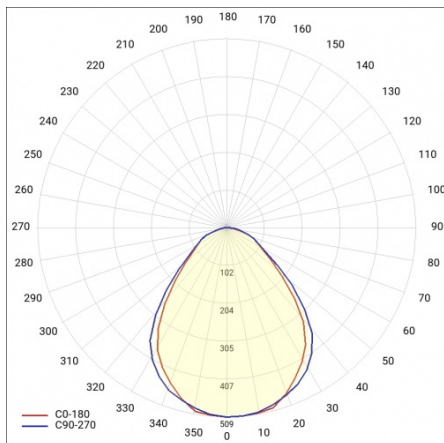

MADERA 3 LED 480X480MM 2150LM 830 IP44 PRM SZARY (19W)

PODROBNÁ PRODUKTOVÁ KARTA

TABULKA TECHNICKÝCH PARAMETRŮ

Nominální výkon [W]:	19	Materiál difuzoru:	PS
Index:	497087	Barva difuzoru:	průhledný
Teplota barvy [K]:	3000	Materiál karoserie:	práškově lakovaný ocelový plech
EAN:	5905963497087	Instalační rozměry [mm]:	400/365
Světelný tok svítidla [lm]:	2150	Stupeň těsnosti:	IP44
Zdroj světla:	LED modul	Montážní verze:	povrchová montáž
Typ difuzoru:	PRM	Čistá hmotnost [kg]:	4
Jmenovitý výkon svítidla [W]:	20.90	Záruka [roky]:	5
Barva těla:	šedá	Certifikát CE:	254/2023
Jmenovité napájecí napětí [V]:	220-240	Typ kategorie:	rastry
Rozměry (V/Š/H/V) [mm]:	480/480/68	Životnost LED L70B50 [h]:	95000
Frekvence [Hz]:	50-60	Životnost LED L80B20 [h]:	60000
Energetická třída:	E	Životnost LED L90B10 [h] [h]:	29000
Světelná účinnost svítidla [lm/W]:	105	Typ vyzářování:	Lambertian
Třída ochrany:	I	Fotobiologická bezpečnost:	riziková skupina 1 (nízké riziko)
Index podání barev (Ra):	>80	Manuál:	Download PDF
SDCM:	≤ 3	Přík LDT:	Download

SVĚTELNÁ KŘIVKA

Datum vytvoření karty: 03 leden 2025

Výrobce si vyhrazuje právo na změny v průběhu zdokonalování výrobku a na konstrukční změny nebo modernizaci prezentovaného výrobku. Svítidlo splňuje požadavky směrnice EU ROHS 2001/65/EU. Produktový list není obchodní nabídkou. *Tolerance parametrů je +/- 10%.

Tento produkt podléhá pravidlům recyklace elektrické a elektronické zařízení

Certifikát CE - č.: 254/2023

Lena Lighting S.A.
ul. Kórnicka 52, 63-000 Środa Wielkopolska
tel. +48 61 28 60 333 (Pn-Pt, 8-16), e-mail: hello@lenalighting.pl, www.lenalighting.pl