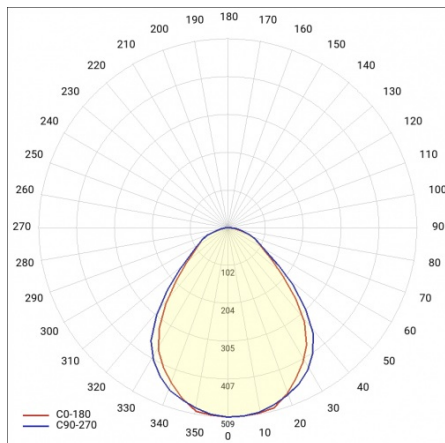

MADERA 3 LED 480X480MM 2150LM 830 IP44 PRM BIAŁY (19W)

PODROBNÁ PRODUKTOVÁ KARTA

TABULKA TECHNICKÝCH PARAMETRŮ

Nominální výkon [W]:	19	SDCM:	≤ 3
Index:	497650	Materiál difuzoru:	PS
Teplota barvy [K]:	3000	Materiál karoserie:	práškově lakovaný ocelový plech
EAN:	5905963497650	Instalační rozměry [mm]:	400/365
Světelný tok svítidla [lm]:	2150	Stupeň těsnosti:	IP44
Zdroj světla:	LED modul	Montážní verze:	povrchová montáž
Typ difuzoru:	PRM	Čistá hmotnost [kg]:	4
Jmenovitý výkon svítidla [W]:	20.90	Záruka [roky]:	5
Barva těla:	bílý	Certifikát CE:	254/2023
Jmenovité napájecí napětí [V]:	220-240	Typ kategorie:	rastry
Rozměry (V/Š/H/V) [mm]:	480/480/68	Životnost LED L70B50 [h]:	95000
Frekvence [Hz]:	50-60	Životnost LED L80B20 [h]:	60000
Energetická třída:	E	Životnost LED L90B10 [h] [h]:	29000
Světelná účinnost svítidla [lm/W]:	105	Typ vyzařování:	Lambertian
Třída ochrany:	I	Fotobiologická bezpečnost:	riziková skupina 1 (nízké riziko)
Index podání barev (Ra):	>80	Manuál:	Download PDF
		Přík LDT:	Download

SVĚTELNÁ KŘIVKA

Datum vytvoření karty: 03 leden 2025

Výrobce si vyhrazuje právo na změny v průběhu zdokonalování výrobku a na konstrukční změny nebo modernizaci prezentovaného výrobku. Svítidlo splňuje požadavky směrnice EU ROHS 2001/65/EU. Produktový list není obchodní nabídkou. *Tolerance parametrů je +/- 10%.

Tento produkt podléhá pravidlům recyklace elektrické a elektronické zařízení

Certifikát CE - č.: 254/2023

Lena Lighting S.A.
ul. Kórnicka 52, 63-000 Środa Wielkopolska
tel. +48 61 28 60 333 (Pn-Pt, 8-16), e-mail: hello@lenalighting.pl, www.lenalighting.pl