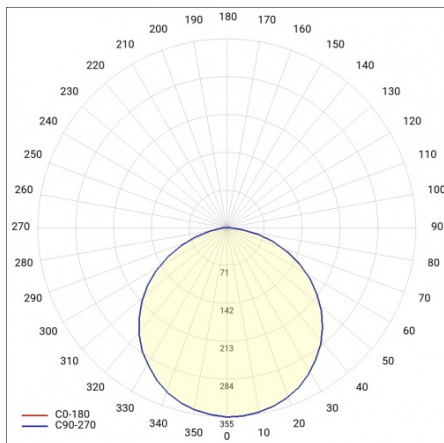

MADERA 3 LED 480X480MM 2100LM 830 IP44 OPAL SZARY (19W)

PODROBNÁ PRODUKTOVÁ KARTA

TABULKA TECHNICKÝCH PARAMETRŮ

Nominální výkon [W]:	19	SDCM:	≤ 3
Index:	497278	Materiál difuzoru:	PS
Teplota barvy [K]:	3000	Materiál karoserie:	práškově lakovaný ocelový plech
EAN:	5905963497278	Instalační rozměry [mm]:	400/365
Světelný tok svítidla [lm]:	2100	Stupeň těsnosti:	IP44
Zdroj světla:	LED modul	Montážní verze:	povrchová montáž
Typ difuzoru:	OPÁL	Čistá hmotnost [kg]:	4
Jmenovitý výkon svítidla [W]:	20.90	Záruka [roky]:	5
Barva těla:	šedá	Certifikát CE:	254/2023
Jmenovité napájecí napětí [V]:	220-240	Typ kategorie:	rastry
Rozměry (V/Š/H/V) [mm]:	480/480/68	Životnost LED L70B50 [h]:	95000
Frekvence [Hz]:	50-60	Životnost LED L80B20 [h]:	60000
Energetická třída:	E	Životnost LED L90B10 [h] [h]:	29000
Světelná účinnost svítidla [lm/W]:	103	Typ vyzářování:	Lambertian
Třída ochrany:	I	Fotobiologická bezpečnost:	riziková skupina 1 (nízké riziko)
Index podání barev (Ra):	>80	Manuál:	Download PDF
		Přík LDT:	Download

SVĚTELNÁ KŘIVKA

Datum vytvoření karty: 03 leden 2025

Výrobce si vyhrazuje právo na změny v průběhu zdokonalování výrobku a na konstrukční změny nebo modernizaci prezentovaného výrobku. Svítidlo splňuje požadavky směrnice EU ROHS 2001/65/EU. Produktový list není obchodní nabídkou. *Tolerance parametrů je +/- 10%.

Tento produkt podléhá pravidlům recyklace elektrické a elektronické zařízení

Certifikát CE - č.: 254/2023

Lena Lighting S.A.
ul. Kórnicka 52, 63-000 Środa Wielkopolska
tel. +48 61 28 60 333 (Pn-Pt, 8-16), e-mail: hello@lenalighting.pl, www.lenalighting.pl