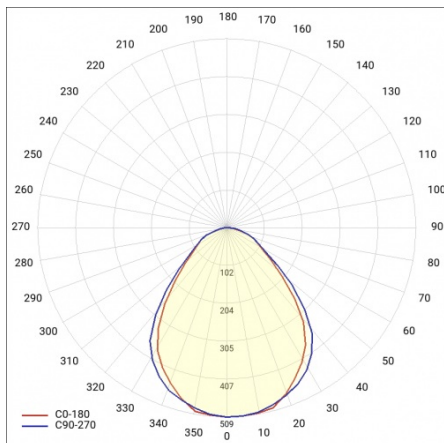

MADERA 3 LED 310X310MM1900LM 840 IP44 RCR PRM BIAŁY (15W)

PODROBNÁ PRODUKTOVÁ KARTA

TABULKA TECHNICKÝCH PARAMETRŮ

Nominální výkon [W]:	15	Materiál difuzoru:	PS
Index:	497414	Barva difuzoru:	průhledný
Teplota barvy [K]:	4000	Materiál karoserie:	práškově lakovaný ocelový plech
EAN:	5905963497414	Instalační rozměry [mm]:	168/210
Světelný tok svítidla [lm]:	1900	Stupeň těsnosti:	IP44
Zdroj světla:	LED modul	Montážní verze:	povrchová montáž
Typ difuzoru:	PRM	Čistá hmotnost [kg]:	2.200
Rádiový detektor pohybu:	ano	Záruka [roky]:	5
Jmenovitý výkon svítidla [W]:	16.50	Certifikát CE:	254/2023
Barva těla:	bílý	Typ kategorie:	rastry
Jmenovité napájecí napětí [V]:	220-240	Životnost LED L70B50 [h]:	95000
Rozměry (V/Š/H/V) [mm]:	310/310/68	Životnost LED L80B20 [h]:	60000
Frekvence [Hz]:	50-60	Životnost LED L90B10 [h] [h]:	29000
Energetická třída:	D	Typ vyzařování:	Lambertian
Světelná účinnost svítidla [lm/W]:	119	Fotobiologická bezpečnost:	riziková skupina 1 (nízké riziko)
Třída ochrany:	I	Manuál:	Download PDF
Index podání barev (Ra):	>80	Přík LDT:	Download

SVĚTELNÁ KŘIVKA

Datum vytvoření karty: 03 leden 2025

Výrobce si vyhrazuje právo na změny v průběhu zdokonalování výrobku a na konstrukční změny nebo modernizaci prezentovaného výrobku. Svítidlo splňuje požadavky směrnice EU ROHS 2001/65/EU. Produktový list není obchodní nabídkou. *Tolerance parametrů je +/- 10%.

Tento produkt podléhá pravidlům recyklace elektrické a elektronické zařízení

Certifikát CE - č.: 254/2023

Lena Lighting S.A.
ul. Kórnicka 52, 63-000 Środa Wielkopolska
tel. +48 61 28 60 333 (Pn-Pt, 8-16), e-mail: hello@lenalighting.pl, www.lenalighting.pl