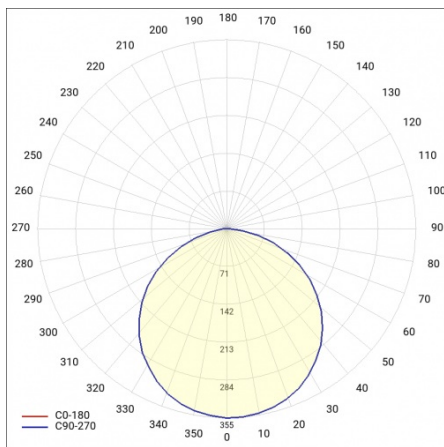

MADERA 3 LED 310X310MM1850LM 840 IP44 OPAL BIAŁY (15W)

PODROBNÁ PRODUKTOVÁ KARTA

TABULKA TECHNICKÝCH PARAMETRŮ

Nominální výkon [W]:	15	Materiál difuzoru:	PS
Index:	497582	Materiál karoserie:	práškově lakovaný ocelový plech
Teplota barvy [K]:	4000	Instalační rozměry [mm]:	168/210
EAN:	5905963497582	Stupeň těsnosti:	IP44
Světelný tok svítidla [lm]:	1850	Montážní verze:	povrchová montáž
Zdroj světla:	LED modul	Čistá hmotnost [kg]:	2.200
Typ difuzoru:	OPÁL	Záruka [roky]:	5
Jmenovitý výkon svítidla [W]:	16.50	Certifikát CE:	254/2023
Barva těla:	bílý	Typ kategorie:	rastry
Jmenovité napájecí napětí [V]:	220-240	Životnost LED L70B50 [h]:	95000
Rozměry (V/Š/H/V) [mm]:	310/310/68	Životnost LED L80B20 [h]:	60000
Frekvence [Hz]:	50-60	Životnost LED L90B10 [h] [h]:	29000
Energetická třída:	E	Typ vyzařování:	Lambertian
Světelná účinnost svítidla [lm/W]:	116	Fotobiologická bezpečnost:	riziková skupina 1 (nízké riziko)
Třída ochrany:	I	Manuál:	Download PDF
Index podání barev (Ra):	>80	Příloha LDT:	Download

SVĚTELNÁ KŘIVKA

Datum vytvoření karty: 03 leden 2025

Výrobce si vyhrazuje právo na změny v průběhu zdokonalování výrobku a na konstrukční změny nebo modernizaci prezentovaného výrobku. Svítidlo splňuje požadavky směrnice EU ROHS 2001/65/EU. Produktový list není obchodní nabídkou. *Tolerance parametrů je +/- 10%.

Tento produkt podléhá pravidlům recyklace elektrické a elektronické zařízení

Certifikát CE - č.: 254/2023

Lena Lighting S.A.
ul. Kórnicka 52, 63-000 Środa Wielkopolska
tel. +48 61 28 60 333 (Pn-Pt, 8-16), e-mail: hello@lenalighting.pl, www.lenalighting.pl