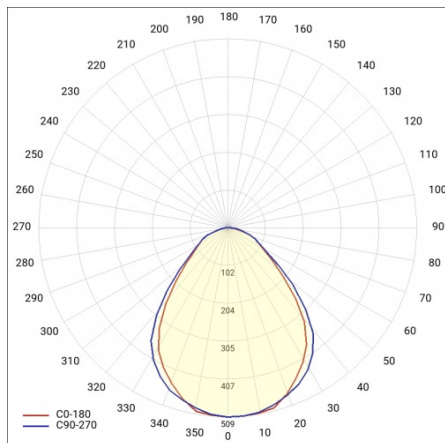

MADERA 3 LED 310X310MM 1900LM 840 IP44 RCR PRM SZARY (15W)

PODROBNÁ PRODUKTOVÁ KARTA

TABULKA TECHNICKÝCH PARAMETRŮ

Nominální výkon [W]:	15	Materiál difuzoru:	PS
Index:	497032	Barva difuzoru:	průhledný
Teplota barvy [K]:	4000	Materiál karoserie:	práškově lakovaný ocelový plech
EAN:	5905963497032	Instalační rozměry [mm]:	168/210
Světelný tok svítidla [lm]:	1900	Stupeň těsnosti:	IP44
Zdroj světla:	LED modul	Montážní verze:	povrchová montáž
Typ difuzoru:	PRM	Čistá hmotnost [kg]:	2.200
Rádiový detektor pohybu:	ano	Záruka [roky]:	5
Jmenovitý výkon svítidla [W]:	16.50	Certifikát CE:	254/2023
Barva těla:	šedá	Typ kategorie:	rastry
Jmenovité napájecí napětí [V]:	220-240	Životnost LED L70B50 [h]:	95000
Rozměry (V/Š/H/V) [mm]:	310/310/68	Životnost LED L80B20 [h]:	60000
Frekvence [Hz]:	50-60	Životnost LED L90B10 [h] [h]:	29000
Energetická třída:	D	Typ vyzařování:	Lambertian
Světelná účinnost svítidla [lm/W]:	119	Fotobiologická bezpečnost:	riziková skupina 1 (nízké riziko)
Třída ochrany:	I	Manuál:	Download PDF
Index podání barev (Ra):	>80	Přík LDT:	Download

SVĚTELNÁ KŘIVKA

Datum vytvoření karty: 03 leden 2025

Výrobce si vyhrazuje právo na změny v průběhu zdokonalování výrobku a na konstrukční změny nebo modernizaci prezentovaného výrobku. Svítidlo splňuje požadavky směrnice EU ROHS 2001/65/EU. Produktový list není obchodní nabídkou. *Tolerance parametrů je +/- 10%.

Tento produkt podléhá pravidlům recyklace elektrické a elektronické zařízení

Certifikát CE - č.: 254/2023

Lena Lighting S.A.
ul. Kórnicka 52, 63-000 Środa Wielkopolska
tel. +48 61 28 60 333 (Pn-Pt, 8-16), e-mail: hello@lenalighting.pl, www.lenalighting.pl