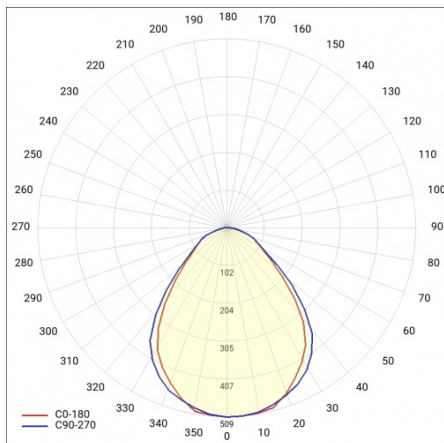

MADERA 3 LED 310X310MM 1900LM 840 IP44 PRM BIAŁY (15W)

PODROBNÁ PRODUKTOVÁ KARTA

TABULKA TECHNICKÝCH PARAMETRŮ

Nominální výkon [W]:	15	Materiál difuzoru:	PS
Index:	497391	Barva difuzoru:	průhledný
Teplota barvy [K]:	4000	Materiál karoserie:	práškově lakovaný ocelový plech
EAN:	5905963497391	Instalační rozměry [mm]:	168/210
Světelný tok svítidla [lm]:	1900	Stupeň těsnosti:	IP44
Zdroj světla:	LED modul	Montážní verze:	povrchová montáž
Typ difuzoru:	PRM	Čistá hmotnost [kg]:	2.200
Jmenovitý výkon svítidla [W]:	16.50	Záruka [roky]:	5
Barva těla:	bílý	Certifikát CE:	254/2023
Jmenovité napájecí napětí [V]:	220-240	Typ kategorie:	rastry
Rozměry (V/Š/H/V) [mm]:	310/310/68	Životnost LED L70B50 [h]:	95000
Frekvence [Hz]:	50-60	Životnost LED L80B20 [h]:	60000
Energetická třída:	D	Životnost LED L90B10 [h] [h]:	29000
Světelná účinnost svítidla [lm/W]:	119	Typ vyzářování:	Lambertian
Třída ochrany:	I	Fotobiologická bezpečnost:	riziková skupina 1 (nízké riziko)
Index podání barev (Ra):	>80	Manuál:	Download PDF
		Přík LDT:	Download

SVĚTELNÁ KŘIVKA

Datum vytvoření karty: 03 leden 2025

Výrobce si vyhrazuje právo na změny v průběhu zdokonalování výrobku a na konstrukční změny nebo modernizaci prezentovaného výrobku. Svítidlo splňuje požadavky směrnice EU ROHS 2001/65/EU. Produktový list není obchodní nabídkou. *Tolerance parametrů je +/- 10%.

Tento produkt podléhá pravidlům recyklace elektrické a elektronické zařízení

Certifikát CE - č.: 254/2023

Lena Lighting S.A.
ul. Kórnicka 52, 63-000 Środa Wielkopolska
tel. +48 61 28 60 333 (Pn-Pt, 8-16), e-mail: hello@lenalighting.pl, www.lenalighting.pl