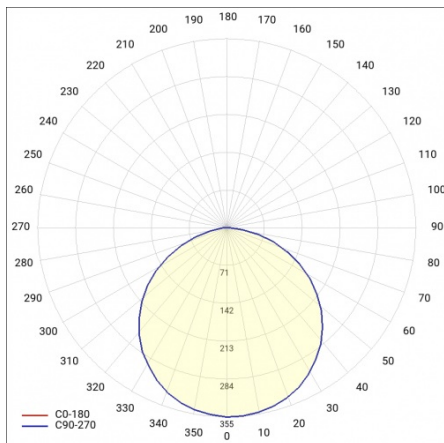

MADERA 3 LED 310X310MM 1850LM 840 IP44 RCR OPAL BIAŁY (15W)

PODROBNÁ PRODUKTOVÁ KARTA

TABULKA TECHNICKÝCH PARAMETRŮ

Nominální výkon [W]:	15	Materiál difuzoru:	PS
Index:	497605	Materiál karoserie:	práškově lakovaný ocelový plech
Teplota barvy [K]:	4000	Instalační rozměry [mm]:	168/210
EAN:	5905963497605	Stupeň těsnosti:	IP44
Světelný tok svítidla [lm]:	1850	Montážní verze:	povrchová montáž
Zdroj světla:	LED modul	Čistá hmotnost [kg]:	2.200
Typ difuzoru:	OPÁL	Záruka [roky]:	5
Rádiový detektor pohybu:	ano	Certifikát CE:	254/2023
Jmenovitý výkon svítidla [W]:	16.50	Typ kategorie:	rastry
Barva těla:	bílý	Životnost LED L70B50 [h]:	95000
Jmenovité napájecí napětí [V]:	220-240	Životnost LED L80B20 [h]:	60000
Rozměry (V/Š/H/V) [mm]:	310/310/68	Životnost LED L90B10 [h] [h]:	29000
Frekvence [Hz]:	50-60	Typ vyzařování:	Lambertian
Energetická třída:	E	Fotobiologická bezpečnost:	riziková skupina 1 (nízké riziko)
Světelná účinnost svítidla [lm/W]:	116	Manuál:	Download PDF
Třída ochrany:	I	Příloha LDT:	Download
Index podání barev (Ra):	>80		

SVĚTELNÁ KŘIVKA

Datum vytvoření karty: 03 leden 2025

Výrobce si vyhrazuje právo na změny v průběhu zdokonalování výrobku a na konstrukční změny nebo modernizaci prezentovaného výrobku. Svítidlo splňuje požadavky směrnice EU ROHS 2001/65/EU. Produktový list není obchodní nabídkou. *Tolerance parametrů je +/- 10%.

Tento produkt podléhá pravidlům recyklace elektrické a elektronické zařízení

Certifikát CE - č.: 254/2023

Lena Lighting S.A.
ul. Kórnicka 52, 63-000 Środa Wielkopolska
tel. +48 61 28 60 333 (Pn-Pt, 8-16), e-mail: hello@lenalighting.pl, www.lenalighting.pl