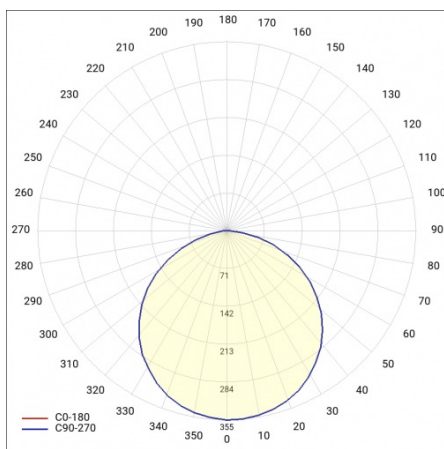

MADERA 3 LED 310X310MM 1850LM 840 IP44 OPAL SZARY (15W)

PODROBNÁ PRODUKTOVÁ KARTA

TABULKA TECHNICKÝCH PARAMETRŮ

Nominální výkon [W]:	15	Materiál difuzoru:	PS
Index:	497209	Materiál karoserie:	práškově lakovaný ocelový plech
Teplota barvy [K]:	4000	Instalační rozměry [mm]:	168/210
EAN:	5905963497209	Stupeň těsnosti:	IP44
Světelný tok svítidla [lm]:	1850	Montážní verze:	povrchová montáž
Zdroj světla:	LED modul	Čistá hmotnost [kg]:	2.200
Typ difuzoru:	OPÁL	Záruka [roky]:	5
Jmenovitý výkon svítidla [W]:	16.50	Certifikát CE:	254/2023
Barva těla:	šedá	Typ kategorie:	rastry
Jmenovité napájecí napětí [V]:	220-240	Životnost LED L70B50 [h]:	95000
Rozměry (V/Š/H/V) [mm]:	310/310/68	Životnost LED L80B20 [h]:	60000
Frekvence [Hz]:	50-60	Životnost LED L90B10 [h] [h]:	29000
Energetická třída:	E	Typ vyzařování:	Lambertian
Světelná účinnost svítidla [lm/W]:	116	Fotobiologická bezpečnost:	riziková skupina 1 (nízké riziko)
Třída ochrany:	I	Manuál:	Download PDF
Index podání barev (Ra):	>80	Přík LDT:	Download

SVĚTELNÁ KŘIVKA

Datum vytvoření karty: 03 leden 2025

Výrobce si vyhrazuje právo na změny v průběhu zdokonalování výrobku a na konstrukční změny nebo modernizaci prezentovaného výrobku. Svítidlo splňuje požadavky směrnice EU ROHS 2001/65/EU. Produktový list není obchodní nabídkou. *Tolerance parametrů je +/- 10%.

Tento produkt podléhá pravidlům recyklace elektrické a elektronické zařízení

Certifikát CE - č.: 254/2023

Lena Lighting S.A.
ul. Kórnicka 52, 63-000 Środa Wielkopolska
tel. +48 61 28 60 333 (Pn-Pt, 8-16), e-mail: hello@lenalighting.pl, www.lenalighting.pl