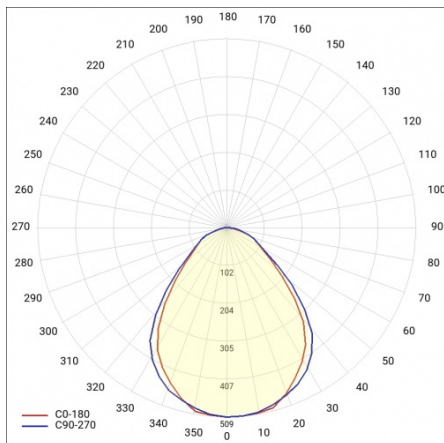

MADERA 3 LED 310X310MM 1800LM 830 IP44 RCR PRM BIAŁY (15W)

PODROBNÁ PRODUKTOVÁ KARTA

TABULKA TECHNICKÝCH PARAMETRŮ

Nominální výkon [W]:	15	Materiál difuzoru:	PS
Index:	497407	Barva difuzoru:	průhledný
Teplota barvy [K]:	3000	Materiál karoserie:	práškově lakovaný ocelový plech
EAN:	5905963497407	Instalační rozměry [mm]:	168/210
Světelný tok svítidla [lm]:	1800	Stupeň těsnosti:	IP44
Zdroj světla:	LED modul	Montážní verze:	povrchová montáž
Typ difuzoru:	PRM	Čistá hmotnost [kg]:	2.200
Rádiový detektor pohybu:	ano	Záruka [roky]:	5
Jmenovitý výkon svítidla [W]:	16.50	Certifikát CE:	254/2023
Barva těla:	bílý	Typ kategorie:	rastry
Jmenovité napájecí napětí [V]:	220-240	Životnost LED L70B50 [h]:	95000
Rozměry (V/Š/H/V) [mm]:	310/310/68	Životnost LED L80B20 [h]:	60000
Frekvence [Hz]:	50-60	Životnost LED L90B10 [h] [h]:	29000
Energetická třída:	E	Typ vyzařování:	Lambertian
Světelná účinnost svítidla [lm/W]:	113	Fotobiologická bezpečnost:	riziková skupina 1 (nízké riziko)
Třída ochrany:	I	Manuál:	Download PDF
Index podání barev (Ra):	>80	Přík LDT:	Download
SDCM:	≤ 3		

SVĚTELNÁ KŘIVKA

Datum vytvoření karty: 03 leden 2025

Výrobce si vyhrazuje právo na změny v průběhu zdokonalování výrobku a na konstrukční změny nebo modernizaci prezentovaného výrobku. Svítidlo splňuje požadavky směrnice EU ROHS 2001/65/EU. Produktový list není obchodní nabídkou. *Tolerance parametrů je +/- 10%.

Tento produkt podléhá pravidlům recyklace elektrické a elektronické zařízení

Certifikát CE - č.: 254/2023

Lena Lighting S.A.
ul. Kórnicka 52, 63-000 Środa Wielkopolska
tel. +48 61 28 60 333 (Pn-Pt, 8-16), e-mail: hello@lenalighting.pl, www.lenalighting.pl