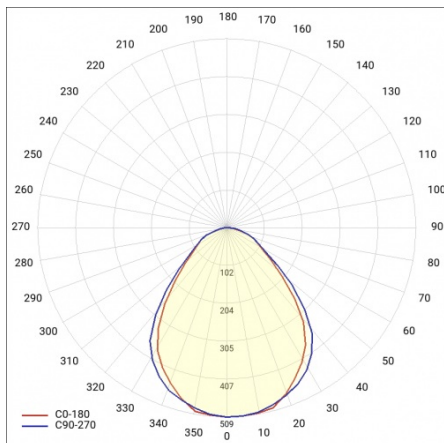

MADERA 3 LED 310X310MM 1800LM 830 IP44 PRM SZARY (15W)

PODROBNÁ PRODUKTOVÁ KARTA

TABULKA TECHNICKÝCH PARAMETRŮ

Nominální výkon [W]:	15	Materiál difuzoru:	PS
Index:	497001	Barva difuzoru:	průhledný
Teplota barvy [K]:	3000	Materiál karoserie:	práškově lakovaný ocelový plech
EAN:	5905963497001	Instalační rozměry [mm]:	168/210
Světelný tok svítidla [lm]:	1800	Stupeň těsnosti:	IP44
Zdroj světla:	LED modul	Montážní verze:	povrchová montáž
Typ difuzoru:	PRM	Čistá hmotnost [kg]:	2.200
Jmenovitý výkon svítidla [W]:	16.50	Záruka [roky]:	5
Barva těla:	šedá	Certifikát CE:	254/2023
Jmenovité napájecí napětí [V]:	220-240	Typ kategorie:	rastry
Rozměry (V/Š/H/V) [mm]:	310/310/68	Životnost LED L70B50 [h]:	95000
Frekvence [Hz]:	50-60	Životnost LED L80B20 [h]:	60000
Energetická třída:	E	Životnost LED L90B10 [h] [h]:	29000
Světelná účinnost svítidla [lm/W]:	113	Typ vyzařování:	Lambertian
Třída ochrany:	I	Fotobiologická bezpečnost:	riziková skupina 1 (nízké riziko)
Index podání barev (Ra):	>80	Manuál:	Download PDF
SDCM:	≤ 3	Přík LDT:	Download

SVĚTELNÁ KŘIVKA

Datum vytvoření karty: 03 leden 2025

Výrobce si vyhrazuje právo na změny v průběhu zdokonalování výrobku a na konstrukční změny nebo modernizaci prezentovaného výrobku. Svítidlo splňuje požadavky směrnice EU ROHS 2001/65/EU. Produktový list není obchodní nabídkou. *Tolerance parametrů je +/- 10%.

Tento produkt podléhá pravidlům recyklace elektrické a elektronické zařízení

Certifikát CE - č.: 254/2023

Lena Lighting S.A.
ul. Kórnicka 52, 63-000 Środa Wielkopolska
tel. +48 61 28 60 333 (Pn-Pt, 8-16), e-mail: hello@lenalighting.pl, www.lenalighting.pl