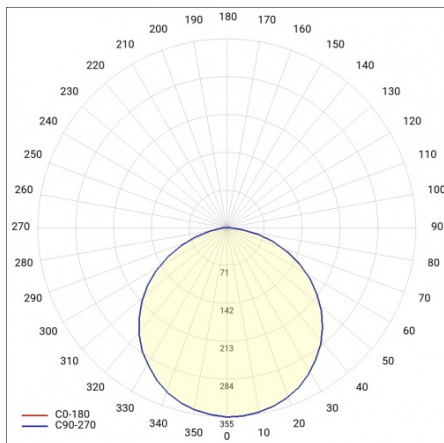

MADERA 3 LED 310X310MM 1800LM 830 IP44 OPAL SZARY (15W)

PODROBNÁ PRODUKTOVÁ KARTA

TABULKA TECHNICKÝCH PARAMETRŮ

Nominální výkon [W]:	15	SDCM:	≤ 3
Index:	497193	Materiál difuzoru:	PS
Teplota barvy [K]:	3000	Materiál karoserie:	práškově lakovaný ocelový plech
EAN:	5905963497193	Instalační rozměry [mm]:	168/210
Světelný tok svítidla [lm]:	1800	Stupeň těsnosti:	IP44
Zdroj světla:	LED modul	Montážní verze:	povrchová montáž
Typ difuzoru:	OPÁL	Čistá hmotnost [kg]:	2.200
Jmenovitý výkon svítidla [W]:	16.50	Záruka [roky]:	5
Barva těla:	šedá	Certifikát CE:	254/2023
Jmenovité napájecí napětí [V]:	220-240	Typ kategorie:	rastry
Rozměry (V/Š/H/V) [mm]:	310/310/68	Životnost LED L70B50 [h]:	95000
Frekvence [Hz]:	50-60	Životnost LED L80B20 [h]:	60000
Energetická třída:	E	Životnost LED L90B10 [h] [h]:	29000
Světelná účinnost svítidla [lm/W]:	113	Typ vyzářování:	Lambertian
Třída ochrany:	I	Fotobiologická bezpečnost:	riziková skupina 1 (nízké riziko)
Index podání barev (Ra):	>80	Manuál:	Download PDF
		Přík LDT:	Download

SVĚTELNÁ KŘÍVKVA

Datum vytvoření karty: 03 leden 2025

Výrobce si vyhrazuje právo na změny v průběhu zdokonalování výrobku a na konstrukční změny nebo modernizaci prezentovaného výrobku. Svítidlo splňuje požadavky směrnice EU ROHS 2001/65/EU. Produktový list není obchodní nabídkou. *Tolerance parametrů je +/- 10%.

Tento produkt podléhá pravidlům recyklace elektrické a elektronické zařízení

Certifikát CE - č.: 254/2023

Lena Lighting S.A.
ul. Kórnicka 52, 63-000 Środa Wielkopolska
tel. +48 61 28 60 333 (Pn-Pt, 8-16), e-mail: hello@lenalighting.pl, www.lenalighting.pl