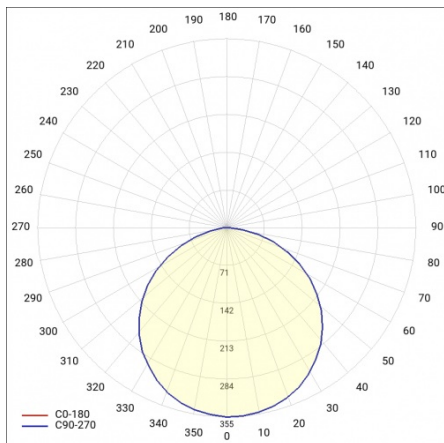

MADERA 3 LED 310X310MM 1800LM 830 IP44 OPAL BIAŁY (15W)

PODROBNÁ PRODUKTOVÁ KARTA

TABULKA TECHNICKÝCH PARAMETRŮ

Nominální výkon [W]:	15	SDCM:	≤ 3
Index:	497575	Materiál difuzoru:	PS
Teplota barvy [K]:	3000	Materiál karoserie:	práškově lakovaný ocelový plech
EAN:	5905963497575	Instalační rozměry [mm]:	168/210
Světelný tok svítidla [lm]:	1800	Stupeň těsnosti:	IP44
Zdroj světla:	LED modul	Montážní verze:	povrchová montáž
Typ difuzoru:	OPÁL	Čistá hmotnost [kg]:	2.200
Jmenovitý výkon svítidla [W]:	16.50	Záruka [roky]:	5
Barva těla:	bílý	Certifikát CE:	254/2023
Jmenovité napájecí napětí [V]:	220-240	Typ kategorie:	rastry
Rozměry (V/Š/H/V) [mm]:	310/310/68	Životnost LED L70B50 [h]:	95000
Frekvence [Hz]:	50-60	Životnost LED L80B20 [h]:	60000
Energetická třída:	E	Životnost LED L90B10 [h] [h]:	29000
Světelná účinnost svítidla [lm/W]:	113	Typ vyzářování:	Lambertian
Třída ochrany:	I	Fotobiologická bezpečnost:	riziková skupina 1 (nízké riziko)
Index podání barev (Ra):	>80	Manuál:	Download PDF
		Přík LDT:	Download

SVĚTELNÁ KŘIVKA

Datum vytvoření karty: 03 leden 2025

Výrobce si vyhrazuje právo na změny v průběhu zdokonalování výrobku a na konstrukční změny nebo modernizaci prezentovaného výrobku. Svítidlo splňuje požadavky směrnice EU ROHS 2001/65/EU. Produktový list není obchodní nabídkou. *Tolerance parametrů je +/- 10%.

Tento produkt podléhá pravidlům recyklace elektrické a elektronické zařízení

Certifikát CE - č.: 254/2023

Lena Lighting S.A.
ul. Kórnicka 52, 63-000 Środa Wielkopolska
tel. +48 61 28 60 333 (Pn-Pt, 8-16), e-mail: hello@lenalighting.pl, www.lenalighting.pl