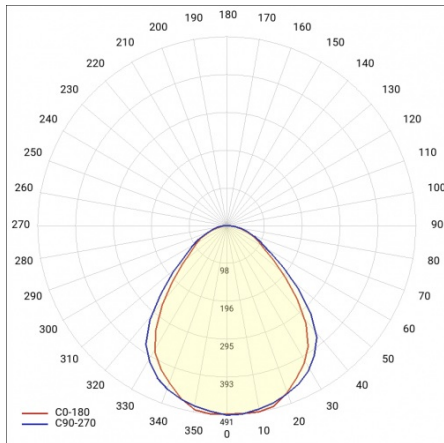

MADERA 3 LED 1200X350MM 5200LM 840 IP44 PRM BIAŁY (41W)

PODROBNÁ PRODUKTOVÁ KARTA

TABULKA TECHNICKÝCH PARAMETRŮ

Nominální výkon [W]:	41	Materiál difuzoru:	PS
Index:	497568	Barva difuzoru:	průhledný
Teplota barvy [K]:	4000	Materiál karoserie:	práškově lakovaný ocelový plech
EAN:	5905963497568	Instalační rozměry [mm]:	265/1035
Světelný tok svítidla [lm]:	5200	Stupeň těsnosti:	IP44
Zdroj světla:	LED modul	Montážní verze:	povrchová montáž
Typ difuzoru:	PRM	Čistá hmotnost [kg]:	6.800
Jmenovitý výkon svítidla [W]:	43.70	Záruka [roky]:	5
Barva těla:	bílý	Certifikát CE:	254/2023
Jmenovité napájecí napětí [V]:	220-240	Typ kategorie:	rastry
Rozměry (V/Š/H/V) [mm]:	1170/350/68	Rozsah napětí AC [V]:	198-264
Frekvence [Hz]:	50-60	Životnost LED L70B50 [h]:	95000
Energetická třída:	D	Životnost LED L80B20 [h]:	60000
Světelná účinnost svítidla [lm/W]:	121	Životnost LED L90B10 [h] [h]:	29000
Třída ochrany:	I	Typ vyzařování:	Lambertian
Index podání barev (Ra):	>80	Fotobiologická bezpečnost:	riziková skupina 1 (nízké riziko)
Účinnost:	0.93	Manuál:	Download PDF
		Přík LDT:	Download

SVĚTELNÁ KŘIVKA

Datum vytvoření karty: 03 leden 2025

Výrobce si vyhrazuje právo na změny v průběhu zdokonalování výrobku a na konstrukční změny nebo modernizaci prezentovaného výrobku. Svítidlo splňuje požadavky směrnice EU ROHS 2001/65/EU. Produktový list není obchodní nabídkou. *Tolerance parametrů je +/- 10%.

Tento produkt podléhá pravidlům recyklace elektrické a elektronické zařízení

Certifikát CE - č.: 254/2023

Lena Lighting S.A.
ul. Kórnicka 52, 63-000 Środa Wielkopolska
tel. +48 61 28 60 333 (Pn-Pt, 8-16), e-mail: hello@lenalighting.pl, www.lenalighting.pl