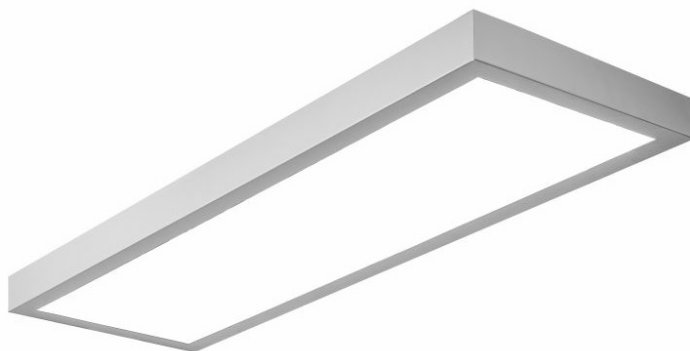

# MADERA 3 LED 1200X350MM 5100LM 840 IP44 OPAL SZARY (41W)

PODROBNÁ PRODUKTOVÁ KARTA

## VLASTNOSTI PRODUKTU

Povrchové, čtvercové svítidlo LED s vysokým světelným tokem, vyrobené z ocelového plechu, práškově lakované šedou barvou; vybavené úsporným světelným zdrojem LED. Difuzor OPAL nebo PRM PMMA zajišťuje rovnoměrné rozložení světla a neoslňuje. Dekorativní svítidlo je k dispozici ve dvou velikostech difuzoru; volitelné vybavení: rádiové čidlo pohybu (RCR).

## APLIKACE

Svítidlo pro povrchovou montáž určené pro vnitřní použití v kancelářích nebo společných prostorách. Vhodné jako obecný zdroj světla v reprezentativních místnostech. Dostupná varianta s rádiovým čidlem pohybu (RCR) - obzvláště vhodné pro chodby a užitkové místnosti. Výrobek určený pro povrchovou montáž buď na strop, nebo na stěnu.