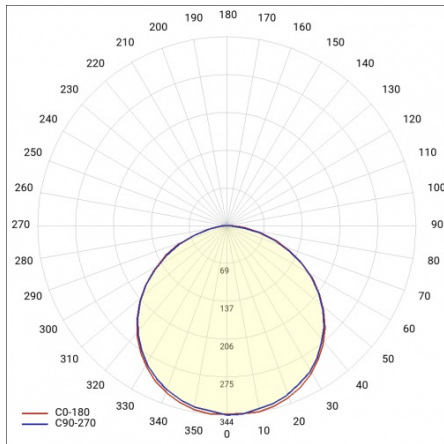

MADERA 3 LED 1200X350MM 5100LM 840 IP44 OPAL SZARY (41W)

PODROBNÁ PRODUKTOVÁ KARTA

TABULKA TECHNICKÝCH PARAMETRŮ

Nominální výkon [W]:	41	Materiál difuzoru:	PS
Index:	497377	Materiál karoserie:	práškově lakovaný ocelový plech
Teplota barvy [K]:	4000	Instalační rozměry [mm]:	265/1035
EAN:	5905963497377	Stupeň těsnosti:	IP44
Světelný tok svítidla [lm]:	5100	Montážní verze:	povrchová montáž
Zdroj světla:	LED modul	Čistá hmotnost [kg]:	6.800
Typ difuzoru:	OPÁL	Záruka [roky]:	5
Jmenovitý výkon svítidla [W]:	43.70	Certifikát CE:	254/2023
Barva těla:	šedá	Typ kategorie:	rastry
Jmenovité napájecí napětí [V]:	220-240	Rozsah napětí AC [V]:	198-264
Rozměry (V/Š/H/V) [mm]:	1170/350/68	Životnost LED L70B50 [h]:	95000
Frekvence [Hz]:	50-60	Životnost LED L80B20 [h]:	60000
Energetická třída:	D	Životnost LED L90B10 [h] [h]:	29000
Světelná účinnost svítidla [lm/W]:	118	Typ vyzařování:	Lambertian
Třída ochrany:	I	Fotobiologická bezpečnost:	riziková skupina 1 (nízké riziko)
Index podání barev (Ra):	>80	Manuál:	Download PDF
Účinnost:	0.93	Přík LDT:	Download

SVĚTELNÁ KŘIVKA

Datum vytvoření karty: 03 leden 2025

Výrobce si vyhrazuje právo na změny v průběhu zdokonalování výrobku a na konstrukční změny nebo modernizaci prezentovaného výrobku. Svítidlo splňuje požadavky směrnice EU ROHS 2001/65/EU. Produktový list není obchodní nabídkou. *Tolerance parametrů je +/- 10%.

Tento produkt podléhá pravidlům recyklace elektrické a elektronické zařízení

Certifikát CE - č.: 254/2023

Lena Lighting S.A.
ul. Kórnicka 52, 63-000 Środa Wielkopolska
tel. +48 61 28 60 333 (Pn-Pt, 8-16), e-mail: hello@lenalighting.pl, www.lenalighting.pl