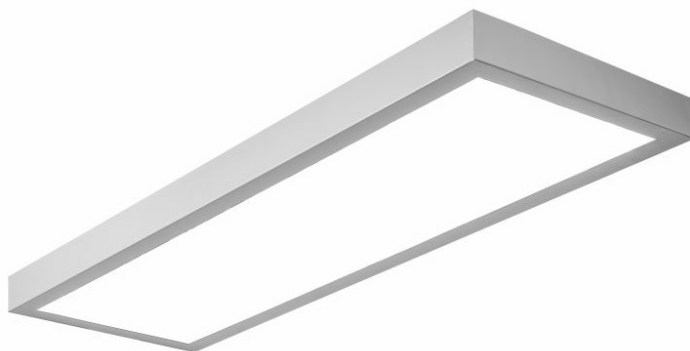

# MADERA 3 LED 1200X350MM 5100LM 840 IP44 OPAL BIAŁY (41W)

PODROBNÁ PRODUKTOVÁ KARTA

## VLASTNOSTI PRODUKTU

Povrchové, čtvercové svítidlo LED s vysokým světelným tokem, vyrobené z ocelového plechu, práškově lakované šedou barvou; vybavené úsporným světelným zdrojem LED. Difuzor OPAL nebo PRM PMMA zajišťuje rovnoměrné rozložení světla a neoslňuje. Dekorativní svítidlo je k dispozici ve dvou velikostech difuzoru; volitelné vybavení: rádiové čidlo pohybu (RCR).

## APLIKACE

Svítidlo pro povrchovou montáž určené pro vnitřní použití v kancelářích nebo společných prostorech. Vhodné jako obecný zdroj světla v reprezentativních místnostech. Dostupná varianta s rádiovým čidlem pohybu (RCR) - obzvláště vhodné pro chodby a užitkové místnosti. Výrobek určený pro povrchovou montáž buď na strop, nebo na stěnu.