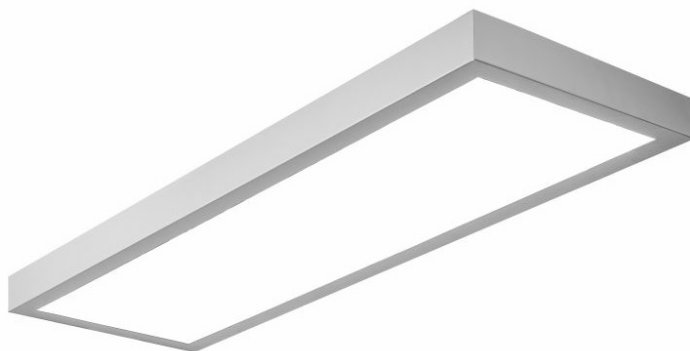

MADERA 3 LED 1200X350MM 5100LM 840 IP44 OPAL BIAŁY (41W)

PODROBNÁ PRODUKTOVÁ KARTA

TECHNICKÉ PARAMETRY

Index:	497759
Stupeň těsnosti:	IP44
Nominální výkon [W]:	41
Světelný tok svítidla [lm]*:	5100
Index podání barev (Ra):	>80
Energetická třída:	D
Materiál karoserie:	práškově lakovaný ocelový plech
Materiál difuzoru:	PS
Typ difuzoru:	OPÁL

VLASTNOSTI PRODUKTU

Povrchové, čtvercové svítidlo LED s vysokým světelným tokem, vyrobené z ocelového plechu, práškově lakované šedou barvou; vybavené úsporným světelným zdrojem LED. Difuzor OPAL nebo PRM PMMA zajišťuje rovnoměrné rozložení světla a neoslňuje. Dekorativní svítidlo je k dispozici ve dvou velikostech difuzoru; volitelné vybavení: rádiové čidlo pohybu (RCR).

APLIKACE

Svítidlo pro povrchovou montáž určené pro vnitřní použití v kancelářích nebo společných prostorách. Vhodné jako obecný zdroj světla v reprezentativních místnostech. Dostupná varianta s rádiovým čidlem pohybu (RCR) - obzvláště vhodné pro chodby a užitkové místnosti. Výrobek určený pro povrchovou montáž buď na strop, nebo na stěnu.