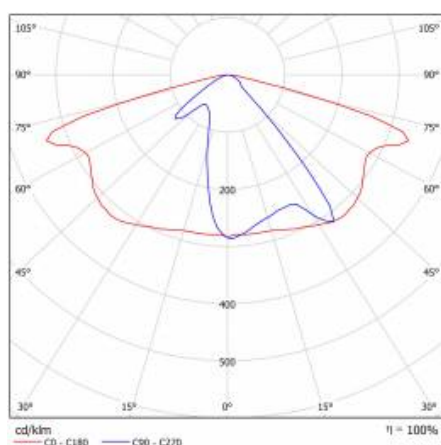

PODROBNÁ PRODUKTOVÁ KARTA

TABULKA TECHNICKÝCH PARAMETRŮ

Index:	664809	Montážní verze:	Vrchol, na tyči / Straně, na výložníku
EAN:	6648095905963	Provozní teplota [°C]:	od -20 do +35
Zdroj světla:	LED modul	Nastavení úhlu sklonu [°]:	-5° až +15° (vrchol); -15° až +5° (strana)
Jmenovitý výkon svítidla [W]:	103	Boční plocha (SCx) [m2]:	0.018
Jmenovité napájecí napětí [V]:	220–240	Typ kabelu:	H07RN-F
Frekvence [Hz]:	50–60	Délka vodiče [m]:	0.70
Světelný tok svítidla [lm]:	12800	Dodatečná ochrana:	10 kV
Světelná účinnost svítidla [lm/W]:	124	Počet kusů na paletě [ks]:	62
Energetická třída:	D	Čistá hmotnost [kg]:	1.900
Třída ochrany:	I	Typ kategorie:	ulice a silnice
Teplota barvy [K]:	5700	Životnost LED L80B10 [h]:	71000
Index podání barev (Ra) >:	80	Přepětová ochrana [kV].:	10
SDCM:	5	ULOR:	0%
Účinek:	0.98	Optika:	AR2
Materiál difuzoru:	PC	Řízení:	ZAPNUTO VYPNUTO
Typ difuzoru:	lentikulární matrice	Materiál optiky:	PC
Barva difuzoru:	průhledný	Záruka Export [roky]:	5
Materiál karoserie:	PP+FG	Certifikát CE:	104/2023
Barva těla:	šedá	Certifikace ENEC:	0323/ENEC/23
Rozměry (V/Š/H/V) [mm]:	640/233/113	Manuál:	Download PDF
Instalační rozměry [mm]:	ø60	Kategorie použití:	oświetlenie drogowe
Odolnost proti nárazu:	IK08	Certifikáty ISO:	9001:2015, 14001:2015, 45001:2018, 50001:2018
Stupeň těsnosti:	IP66	Příloha LDT:	Download

SVĚTELNÁ KŘIVKA