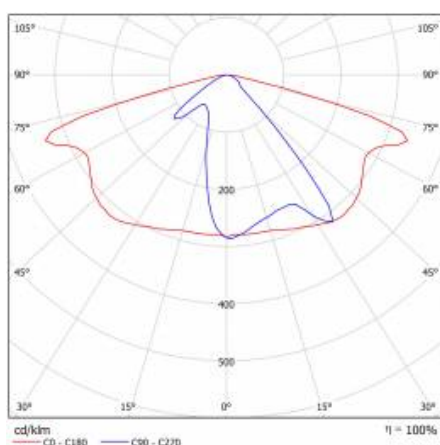

PODROBNÁ PRODUKTOVÁ KARTA

TABULKA TECHNICKÝCH PARAMETRŮ

Index:	664809	Montážní verze:	Vrchol, na tyči / Straně, na výložníku
EAN:	6648095905963	Provozní teplota [°C]:	od -20 do +35
Zdroj světla:	LED modul	Nastavení úhlu sklonu [°]:	-5° až +15° (vrchol); -15° až +5° (strana)
Jmenovitý výkon svítidla [W]:	103	Boční plocha (SCx) [m2]:	0.018
Jmenovité napájecí napětí [V]:	220–240	Typ kabelu:	H07RN-F
Frekvence [Hz]:	50–60	Délka vodiče [m]:	0.70
Světelný tok svítidla [lm]:	12800	Dodatečná ochrana:	10 kV
Světelná účinnost svítidla [lm/W]:	124	Počet kusů na paletě [ks]:	62
Energetická třída:	D	Čistá hmotnost [kg]:	1.900
Třída ochrany:	I	Typ kategorie:	ulice a silnice
Teplota barvy [K]:	5700	Životnost LED L80B10 [h]:	71000
Index podání barev (Ra) >:	80	Přepětová ochrana [kV].:	10
SDCM:	5	ULOR:	0%
Účinek:	0.98	Optika:	AR2
Materiál difuzoru:	PC	Řízení:	ZAPNUTO VYPNUTO
Typ difuzoru:	lentikulární matrice	Materiál optiky:	PC
Barva difuzoru:	průhledný	Záruka Export [roky]:	5
Materiál karoserie:	PP+FG	Certifikát CE:	104/2023
Barva těla:	šedá	Certifikace ENEC:	0323/ENEC/23
Rozměry (V/Š/H/V) [mm]:	640/233/113	Manuál:	Download PDF
Instalační rozměry [mm]:	ø60	Kategorie použití:	oświetlenie drogowe
Odolnost proti nárazu:	IK08	Certifikáty ISO:	9001:2015, 14001:2015, 45001:2018, 50001:2018
Stupeň těsnosti:	IP66	Příloha LDT:	Download

SVĚTELNÁ KŘIVKA