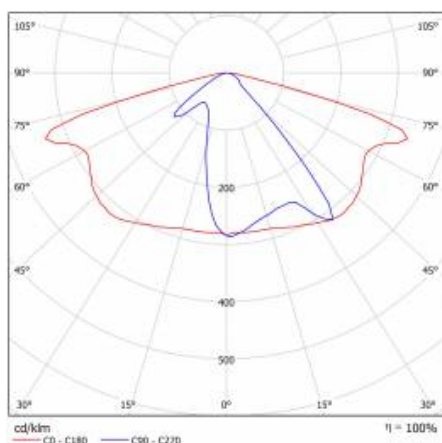

ASTRA LED 12800LM 840 AR2 IP66 I TŘÍDA DRÁT 0,7M ZÁSTRČKA/GN SP10KV (103W)

PODROBNÁ PRODUKTOVÁ KARTA

TABULKA TECHNICKÝCH PARAMETRŮ

Index:	664816	Montážní verze:	Vrchol, na tyči / Straně, na výložníku
EAN:	6648165905963	Provozní teplota [°C]:	od -20 do +35
Zdroj světla:	LED modul	Nastavení úhlu sklonu [°]:	-5 až +15 (vrchol); -15 až +5 (strana)
Jmenovitý výkon svítidla [W]:	103	Boční plocha (SCx) [m2]:	0.018
Jmenovité napájecí napětí [V]:	220–240	Typ kabelu:	H07RN-F
Frekvence [Hz]:	50–60	Délka vodiče [m]:	0.70
Světelný tok svítidla [lm]:	12800	Dodatečná ochrana:	10 kV
Světelná účinnost svítidla [lm/W]:	125	Počet kusů na paletě [ks]:	62
Energetická třída:	D	Čistá hmotnost [kg]:	1.900
Třída ochrany:	I	Typ kategorie:	ulice a silnice
Teplota barvy [K]:	4000	Životnost LED L80B20 [h]:	71000
Index podání barev (Ra):	> 80	Třída ETIM:	EC000062
SDCM:	≤ 5	Přepětová ochrana [kV]:	10
Účinek:	0.98	ULOR:	0%
Materiál difuzoru:	PC	Optika:	AR2
Typ difuzoru:	lentikulární matrice	Řízení:	ZAPNUTO VYPNUTO
Barva difuzoru:	průhledný	Materiál optiky:	PC
Materiál karoserie:	PP+FG	Záruka Export [roky]:	5
Barva těla:	šedá	Certifikát CE:	104/2023
Rozměry (V/Š/H/V) [mm]:	640/233/113	Certifikace ENEC:	0323/ENEC/23
Instalační rozměry [mm]:	ø60	Manuál:	Download PDF
Odolnost proti nárazu:	IK08	Přík LDT:	Download
Stupeň těsnosti:	IP66		

SVĚTELNÁ KŘIVKA